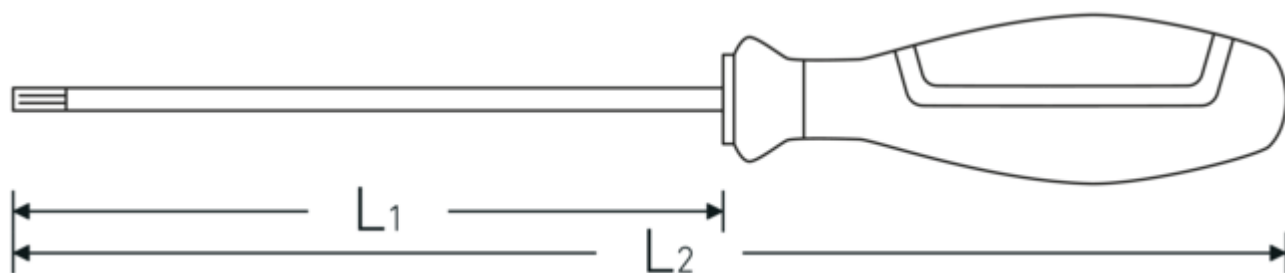

Disegno tecnico.

Attributi tecnici.

Profilo di uscita	TORX®
DIN	DIN EN 60900
Dimensioni Profilo di uscita	T15
L1	100 mm
L2	205 mm

Dati logistici.

Profondità mm (IFS)	203
Larghezza mm (IFS)	25
Altezza mm (IFS)	25
Lunghezza (imballata, mm)	205
Larghezza (imballata, mm)	110
Altezza (imballata, mm)	62
Volume (imballato, dm3)	1.3981 dm3
N° Art.	46763015
Peso (lordo, kg)	0,526
Peso PAP (kg)	0,082
Peso PVC (kg)	0,000
GTIN	4018754338184
Paese di origine AWR	GERMANY
Regione di origine	Nordrhein-Westfalen
RAEE/Legge sull'elettricità	nicht ear-pflichtig
N. tariffa doganale	82054000
Standard di imballaggio	10
Peso [mm]	55 g

Varianti.

N° Art.	Nr. modello (ERP)	Designazione	GTIN
46763010	4676 VDE T10 TORX-SCHRAUBENDREHER	Cacciavite TORX® VDE T10 Lar.100mm	4018754338177
46763015	4676 VDE T15 TORX-SCHRAUBENDREHER	Cacciavite TORX® VDE T15 Lar.100mm	4018754338184
46763020	4676 VDE T20 TORX-SCHRAUBENDREHER	Cacciavite TORX® VDE T20 Lar.100mm	4018754338191