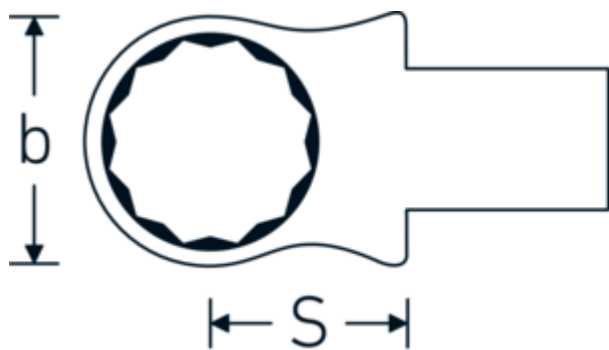

Ring-indstiksværktøj

732/40

Art. nr. 58224024
GTIN 4018754034284
Model 732/40 24

Betegnelse.

Ring-indstiksværktøj Str. 24mm Værktøjshold.14 x 18

Fordele.

Til momentnøgler med firkantet indstik

Teknisk tegning.

Tekniske egenskaber.

Bredde mm. (b)	37.5 mm
Værktøjsholderens størrelse [indvendig firkant]	14 x 18 mm
Højde mm. (h)	15 mm
S	25 mm

Logistiske data.

Dybde mm. (IFS)	69
Bredde mm. (IFS)	38
Højde mm. (IFS)	21
WEEE/ElektroG	nicht ear-pflichtig
Længde (pakket, mm.)	75

Nøglestørrelse [mm.]	24 mm	Bredde (pakket, mm.)	41
		Højde (pakket, mm.)	22
		Volym (förpackad, dm3)	0.06765 dm3
		Art. nr.	58224024
		Vægt (brutto, kg)	0,155
		Vægt PAP (kg)	0,000
		Vægt PVC (kg)	0,003
		GTIN	4018754034284
		Oprindelsesland AWR	GERMANY
		Oprindelsesregion	Nordrhein-Westfalen
		Toldtarif nr.	82041100
		Pakkestandard	1
		Vægt (g)	153 g