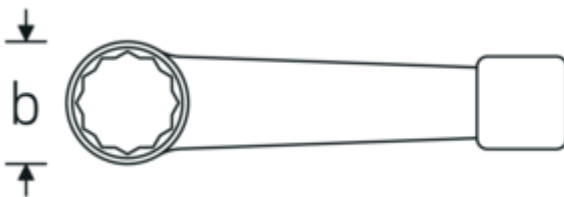

### Aanwijzing.

Ringslagsleutel Maat 41mm L.225mm

### Technische kenmerken.

a	20,5 mm
Breedte mm (b)	66 mm
DIN	DIN 7444
Lengte mm (L)	225 mm
Flatbreedte 1 [mm]	41 mm