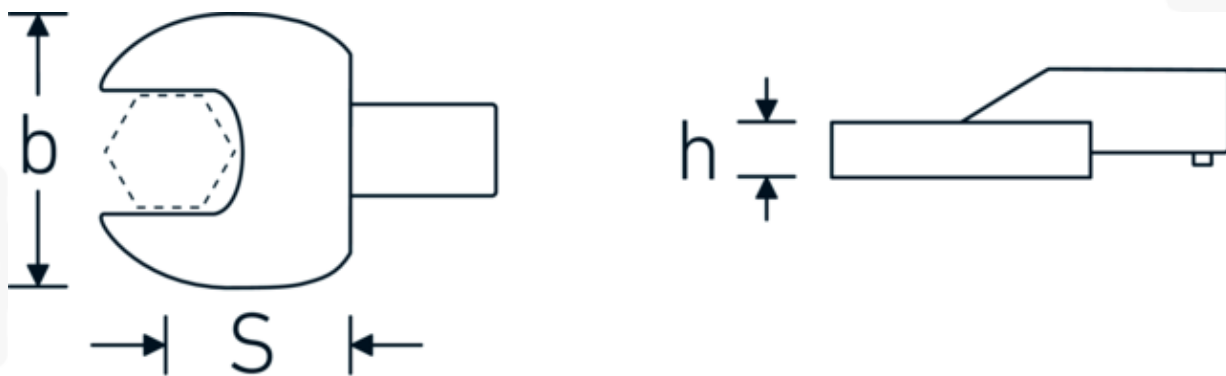

Insteeksteeksleutel

731/100

Artikelnr. 58211027
GTIN 4018754238651
Model 731/100 SW 27

Aanwijzing.

Insteeksteeksleutel Maat 27mm Wkz.Aufn.22 x 28

Eigenschappen.

- Voor momentsleutels met vierkante mof
- Vastgezet door penvergrendeling
- Verchroomd over nikkel, duurzaam en spaanbestendig
- Gesmeed, gehard en gekoeld in een oliebad
- Extreem veerkrachtig, uitzonderlijk duurzaam

Voordelen.

Voor momentsleutels met vierkantopname

Technische tekening.

Technische kenmerken.

Breedte mm (b)	56 mm
Afmeting gereedschapshouder [vierkant inwendig]	22 x 28 mm
Hoogte mm (h)	14 mm
S	55 mm
Sleutelplaatdikte [mm]	27 mm

Logistieke gegevens.

Diepte mm (IFS)	110
Breedte mm (IFS)	55
Hoogte mm (IFS)	32
WEEE/ElektroG	nicht ear-pflichtig
Lengte (verpakt, mm)	110
Breedte (verpakt, mm)	55
Hoogte (verpakt, mm)	32
Volume (verpakt, dm3)	0.1936 dm3
Artikelnr.	58211027
Gewicht (bruto, KG)	0,640
Gewicht PAP (KG)	0,000
Gewicht PVC (KG)	0,005
GTIN	4018754238651
Land van oorsprong AWR	GERMANY
Regio van oorsprong	Nordrhein-Westfalen
Douanetarief nr.	82041100
Verpakkingsstandaard	1
Gewicht (g)	640 g