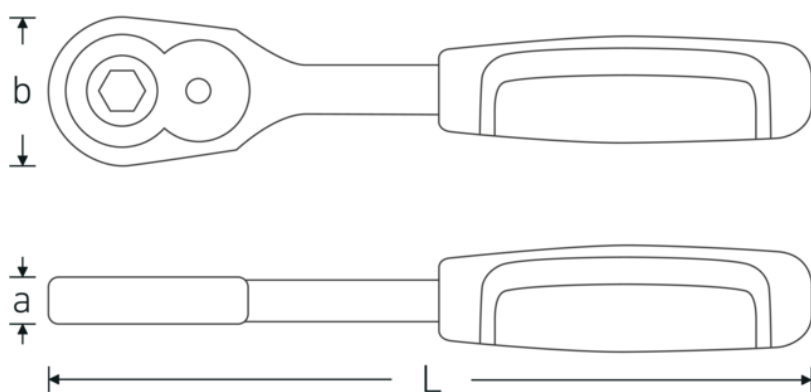

Technical Drawing.

Technical Attributes.

a	16 mm
Indvendigt sekskantet drev (tommer)	1/4
Antall tenner	80
Arbeidsvinkel	4.5 °
Bredde mm (b)	22 mm
DIN	DIN 3126 / ISO 1173 Form D 6,3
Lengde mm (L)	115 mm

Logistics data.

Dybde mm (IFS)	115
Bredde mm (IFS)	22
Høyde mm (IFS)	18
WEEE/ElektroG	nicht ear-pflichtig
Längd (packad, mm)	120
Bredde (pakket, mm)	90
Høyde (pakket, mm)	20
Volum (pakket, dm³)	0.216 dm³
Varenr.	11131010
Vekt (brutto, kg)	0,385
Vekt PAP (kg)	0,000
Vekt PVC (kg)	0,004
GTIN	4018754286607
Opprinnelsesland AWR	GERMANY
Opprinnelsesregion	Nordrhein-Westfalen
Tolltariff nr.	82042000
Emballasjestandard	5