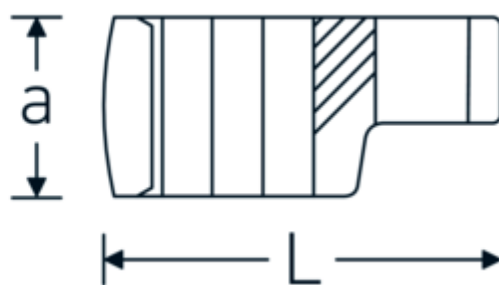

Crowning-Schlüssel, metrisch

440

Art.-Nr. 02190023

GTIN 4018754141043

Modell 440 23

Bezeichnung. 3/8 " Crowring-Schlüssel SW 23mm L.47,5mm

- Eigenschaften.**
- Doppelsechskant mit AS-Drive-Profil
 - Chrome Alloy Steel, verchromt

Technische Zeichnung.

Technische Attribute.

a	19,5 mm
Antriebsvierkant innen (Zoll)	3/8 "
Breite mm (b)	35,7 mm
Länge mm (L)	47,5 mm
S	24,6 mm
Schlüsselweite [mm]	23 mm
W	17,5 mm

Logistikdaten.

Tiefe mm (IFS)	50
Breite mm (IFS)	50
Höhe mm (IFS)	20
WEEE/ElektroG	nicht ear-pflichtig
Länge (verpackt, mm)	50
Breite (verpackt, mm)	50
Höhe (verpackt, mm)	20