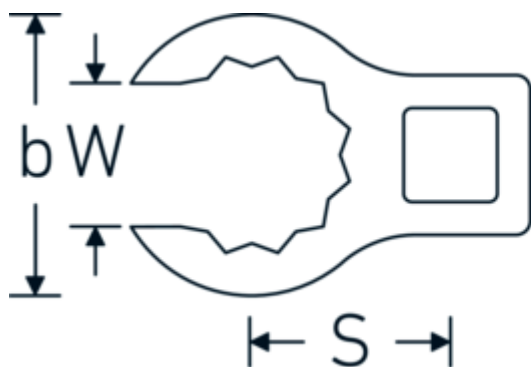

Crowning-Schlüssel, metrisch

440

Art.-Nr. 02190023

GTIN 4018754141043

Modell 440 23

Bezeichnung. 3/8 " Crowring-Schlüssel SW 23mm L.47,5mm

- Eigenschaften.**
- Doppelsechskant mit AS-Drive-Profil
 - Chrome Alloy Steel, verchromt

Technische Zeichnung.

Technische Attribute.

a	19,5 mm
Antriebsvierkant innen (Zoll)	3/8 "
Breite mm (b)	35,7 mm
Länge mm (L)	47,5 mm
S	24,6 mm
Schlüsselweite [mm]	23 mm
W	17,5 mm

Logistikdaten.

Tiefe mm (IFS)	50
Breite mm (IFS)	50
Höhe mm (IFS)	20
WEEE/ElektroG	nicht ear-pflichtig
Länge (verpackt, mm)	50
Breite (verpackt, mm)	50
Höhe (verpackt, mm)	20