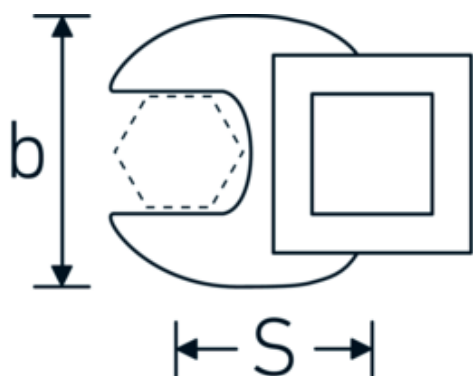

## Crowfoot-Schlüssel, zöllig

540a

Art.-Nr. 02500074

GTIN 4018754173648

Modell 540 A 2 1/8

**Bezeichnung.** 3/8 " Crowfoot-Schlüssel SW 2 1/8" L.75,6mm

**Eigenschaften.** • Chrome Alloy Steel, verchromt

## Technische Zeichnung.

## Technische Attribute.

a	10 mm
Antriebsvierkant innen (Zoll)	3/8 "
Breite mm (b)	91 mm
Länge mm (L)	75,6 mm
S	46 mm
Schlüsselweite [Zoll]	2 1/8 "