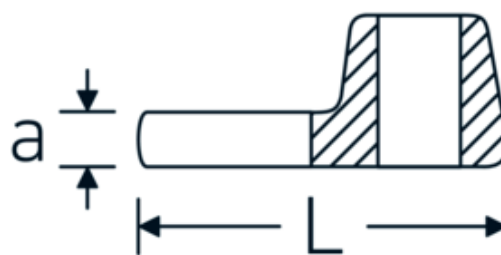

## Crowfoot-Schlüssel, zöllig

540a

Art.-Nr. 02500074

GTIN 4018754173648

Modell 540 A 2 1/8

**Bezeichnung.** 3/8 " Crowfoot-Schlüssel SW 2 1/8" L.75,6mm

**Eigenschaften.** • Chrome Alloy Steel, verchromt

## Technische Zeichnung.

## Technische Attribute.

a	10 mm
Antriebsvierkant innen (Zoll)	3/8 "
Breite mm (b)	91 mm
Länge mm (L)	75,6 mm
S	46 mm
Schlüsselweite [Zoll]	2 1/8 "