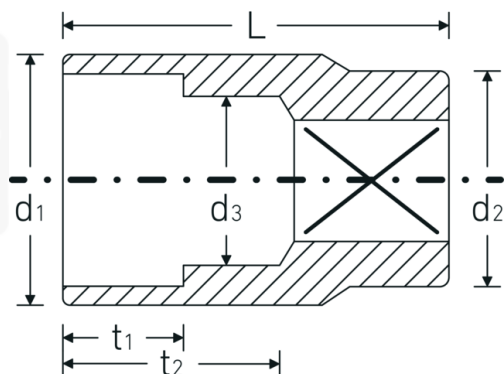

Steckschlüsseinsätze 3/8", zöllig

45a

Art.-Nr. 02410020

GTIN 4018754004201

Modell 45 A 5/16

Bezeichnung.

3/8 " Steckschlüsseinsatz SW 5/16" L.25mm

Eigenschaften.

- Doppelsechskant mit AS-Drive-Profil
- 3/8" Innenvierkant-Antrieb
- HPQ® Hochleistungsstahl, verchromt
- ASME B 107.1 / Fed. Spec. GGG-W-641 / SAE AS 954-E (Prüfwerte)

Technologien und Leistungsmerkmale.

Technische Zeichnung.

Technische Attribute.

Abtriebsprofil	Doppelsechskant AS-Drive
Antriebsvierkant innen (Zoll)	3/8 "
d1	11,7 mm
d2	16,5 mm
d3	7 mm
Länge mm (L)	25 mm
Schlüsselweite [Zoll]	5/16 "
t1	7 mm
t2	13,5 mm

Logistikdaten.

Tiefe mm (IFS)	24
Breite mm (IFS)	17
Höhe mm (IFS)	17
WEEE/ElektroG	nicht ear-pflichtig
Länge (verpackt, mm)	86
Breite (verpackt, mm)	35
Höhe (verpackt, mm)	25
Volumen (verpackt, dm3)	0.07525 dm3
Art.-Nr.	02410020
Gewicht (brutto, kg)	0,190
Gewicht PAP (kg)	0,000
Gewicht PVC (kg)	0,003
GTIN	4018754004201
Ursprungsland AWR	GERMANY
Ursprungsregion	Nordrhein-Westfalen
Zolltarifnr.	82042000
Packnorm	10
Gewicht (g)	19 g