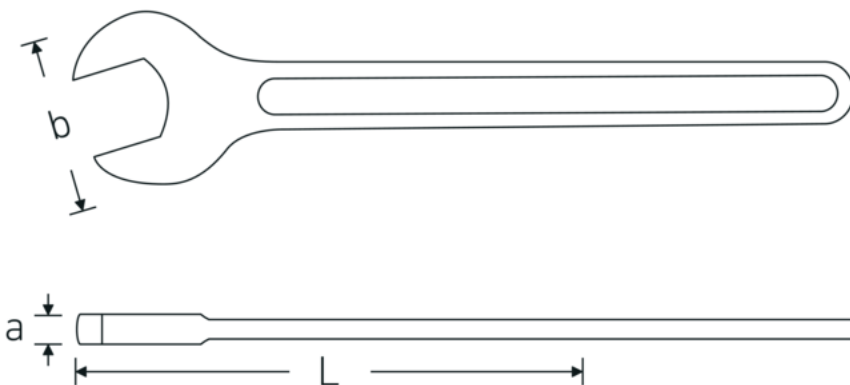

## Einmaulschlüssel, metrisch

**4004**

Art.-Nr. **40040500**  
GTIN **4018754018376**  
Modell **4004 50**

**Bezeichnung.** Einmaulschlüssel SW 50mm L.412mm

**Eigenschaften.**

- Spezialstahl, stahlgrau
- DIN 894 bis 85 mm

### Technische Zeichnung.

### Technische Attribute.

a	17 mm
Breite mm (b)	102 mm
DIN	DIN 894
Länge mm (L)	412 mm
Legierung	Spezialstahl
Oberfläche	stahlgrau
Schlüsselweite 1 [mm]	50 mm

### Logistikdaten.

Tiefe mm (IFS)	413
Breite mm (IFS)	103
Höhe mm (IFS)	17
WEEE/ElektroG	nicht ear-pflichtig
Länge (verpackt, mm)	413
Breite (verpackt, mm)	103
Höhe (verpackt, mm)	17

<b>Volumen (verpackt, dm3)</b>	0.723163 dm3
<b>Art.-Nr.</b>	40040500
<b>Gewicht (brutto, kg)</b>	1,003
<b>Gewicht PAP (kg)</b>	0,000
<b>Gewicht PVC (kg)</b>	0,000
<b>GTIN</b>	4018754018376
<b>Ursprungsland AWR</b>	GERMANY
<b>Ursprungsregion</b>	Nordrhein-Westfalen
<b>Zolltarifnr.</b>	82041100
<b>Packnorm</b>	1
<b>Gewicht (g)</b>	1003 g