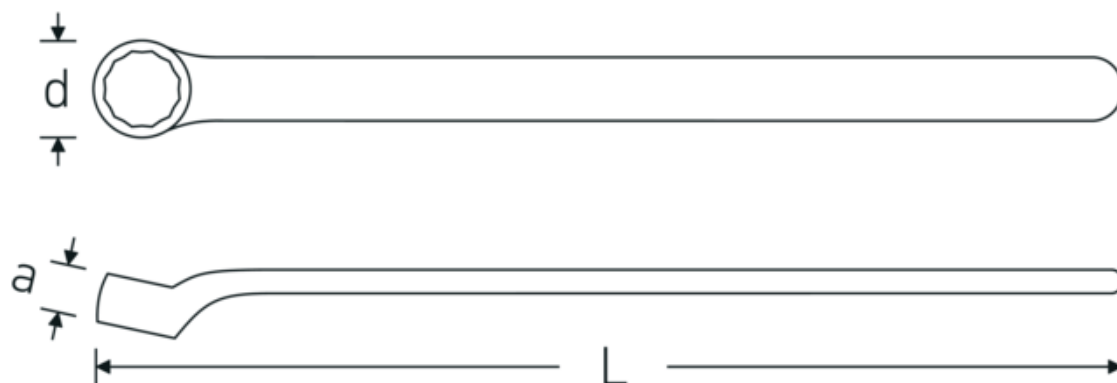

Jednostronne klucze płaskie VDE

12161 VDE

Art. nr 44190022
GTIN 4018754254071
Modelka 12161 VDE 22

Oznaczenie.

Klucz oczkowy jednostronny VDE Rozmiar 22mm

Właściwości.

- stal stopowa chromowa, chromowane
- VDE izolowany do 1000 V
- DIN EN 60900
- z izolacją zabezpieczającą IEC 900 - AC/1000V

Zalety.

DIN EN 60900

Technologie i cechy wydajnościowe.

Anti-Slip-Drive

Specjalny profil AS-Drive umożliwia przenoszenie dużej siły na powierzchnie śrub i nakrętek bez ich uszkodzenia. Zapobiega to również zerwaniu łba śruby.

Pierścienie cienkościenne

Cienka średnica ścianek naszych pierścieni ułatwia pracę w ciasnych przestrzeniach. Boki pierścienia są wyższe od standardowych nakrętek, co zapobiega zakleszczaniu.

Rysunek techniczny.

Atrybuty techniczne.

a	19 mm
d	36,3 mm
DIN	DIN EN 60900
Długość mm (L)	254,2 mm
Szerokość w poprzek mieszkań 1 [mm]	22 mm

Dane logistyczne.

Głębokość mm (IFS)	255
Szerokość mm (IFS)	35
Wysokość mm (IFS)	15
Długość (w opakowaniu, mm)	300
Szerokość (w opakowaniu, mm)	100
Wysokość (w opakowaniu, mm)	20
Objętość (w opakowaniu, dm ³)	0.6 dm ³
Art. nr	44190022
Waga (brutto, kg)	0,250
Waga PAP (kg)	0,000
Waga PVC (kg)	0,000
GTIN	4018754254071
Kraj pochodzenia AWR	GERMANY
Region pochodzenia	Nordrhein-Westfalen
WEEE/ElektroG	nicht ear-pflichtig
Nr taryfy celnej	82041100
Standard pakowania	1
Waga (g)	238 g