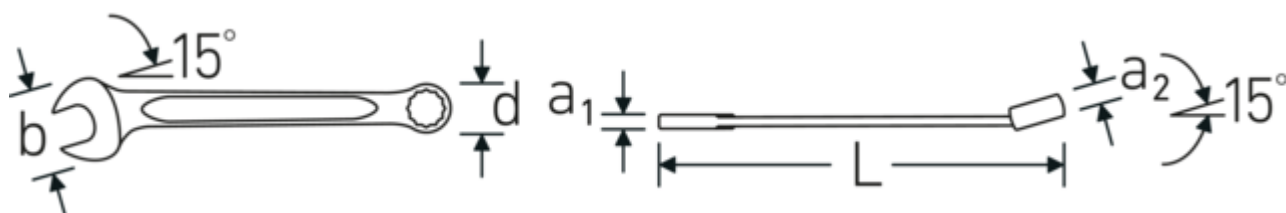

Tynnvegget ring

Ringenes tynne veggdiаметer gjør det enklere å arbeide på trange steder. Ringsidene er høyere enn standardmuttere, noe som hindrer fastklemming.

Offset Shaft Design

Våre skiftenøkler er spesielt designet med ekstra forsterkning i de belastningssonene der den største kraften brukes, nemlig ved forbindelsen mellom kjeven og skaftet, for å forhindre deformering.

Technical Drawing.

Technical Attributes.

a1	5,3 mm
a2	8,5 mm
Bredde mm (b)	30 mm
d	18,8 mm
DIN	DIN 3113 Form A / ISO 7738 Form A
Lengde mm (L)	160 mm
Kjevns posisjon	15 °
Ringposisjon	15 °
Nøkkelstørrelse 1 [tommer]	1/2 "
Nøkkelstørrelse 2 [tommer]	1/2 "