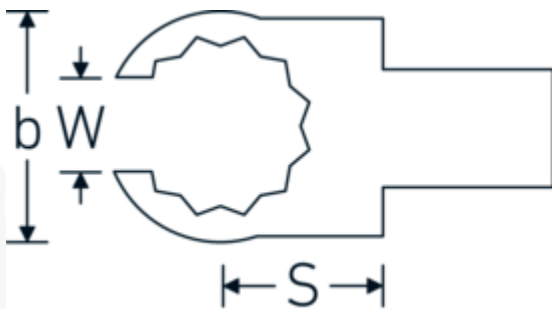

OPEN-RING insteekgereedschap

733/10

Artikelnr. 58231019
GTIN 4018754034420
Model 733/10 19

Aanwijzing.

OPEN-RING insteekgereedschap Maat 19mm Wkz.Aufn.9 x 12

Eigenschappen.

- Voor momentsleutels met vierkante mof
- Vastgezet door penvergrendeling
- Verchroomd over nikkel, duurzaam en spaanbestendig
- Gesmeed, gehard en gekoeld in een oliebad
- Extreem veerkrachtig, uitzonderlijk duurzaam

Voordelen.

Voor momentsleutels met vierkantopname

Technische tekening.

Technische kenmerken.

Breedte mm (b)	34 mm
Afmeting gereedschapshouder [vierkant inwendig]	9 x 12 mm
Hoogte mm (h)	15 mm
S	17,5 mm
Sleutelplaatdikte [mm]	19 mm
W	15,8 mm

Logistieke gegevens.

Diepte mm (IFS)	49
Breedte mm (IFS)	35
Hoogte mm (IFS)	15
WEEE/ElektroG	nicht ear-pflichtig
Lengte (verpakt, mm)	55
Breedte (verpakt, mm)	38
Hoogte (verpakt, mm)	16
Volume (verpakt, dm3)	0.03344 dm3
Artikelnr.	58231019
Gewicht (bruto, KG)	0,070
Gewicht PAP (KG)	0,000
Gewicht PVC (KG)	0,002
GTIN	4018754034420
Land van oorsprong AWR	GERMANY
Regio van oorsprong	Nordrhein-Westfalen
Douanetarief nr.	82041100
Verpakkingsstandaard	1
Gewicht (g)	70 g

Varianten.

Artikelnr.	Modelnr. (ERP)	Beschrijving	GTIN
58231010	733/10 10	OPEN-RING insteekgereedschap Maat 10mm Wkz.Aufn.9 x 12	4018754034352
58231011	733/10 11	OPEN-RING insteekgereedschap Maat 11mm Wkz.Aufn.9 x 12	4018754034369
58231012	733/10 12	OPEN-RING insteekgereedschap Maat 12mm Wkz.Aufn.9 x 12	4018754034376
58231013	733/10 13	OPEN-RING insteekgereedschap Maat 13mm Wkz.Aufn.9 x 12	4018754034383
58231014	733/10 14	OPEN-RING insteekgereedschap Maat 14mm Wkz.Aufn.9 x 12	4018754034390
58231016	733/10 16	OPEN-RING insteekgereedschap Maat 16mm Wkz.Aufn.9 x 12	4018754085163
58231017	733/10 17	OPEN-RING insteekgereedschap Maat 17mm Wkz.Aufn.9 x 12	4018754034406
58231018	733/10 18	OPEN-RING insteekgereedschap Maat 18mm Wkz.Aufn.9 x 12	4018754034413