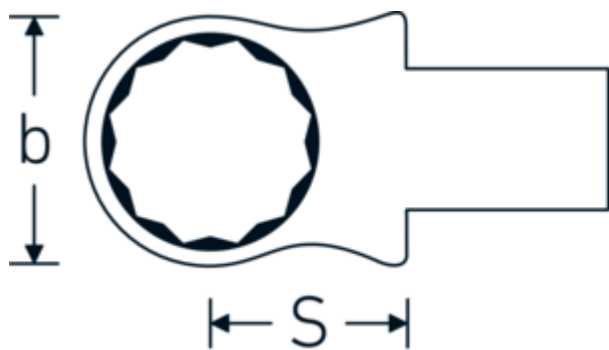

Ring-indstiksværktøj

732/40

Art. nr. 58224015
GTIN 4018754034215
Model 732/40 15

Betegnelse.

Ring-indstiksværktøj Str. 15mm Værktøjshold.14 x 18

Fordele.

Til momentnøgler med firkantet indstik

Teknisk tegning.

Tekniske egenskaber.

Bredde mm. (b)	24 mm
Værktøjsholderens størrelse [indvendig firkant]	14 x 18 mm
Højde mm. (h)	11 mm
S	25 mm

Logistiske data.

Dybde mm. (IFS)	63
Bredde mm. (IFS)	31
Højde mm. (IFS)	21
WEEE/ElektroG	nicht ear-pflichtig
Længde (pakket, mm.)	69

Nøglestørrelse [mm.]	15 mm	Bredde (pakket, mm.)	34
		Højde (pakket, mm.)	22
		Volym (förpackad, dm3)	0.051612 dm3
		Art. nr.	58224015
		Vægt (brutto, kg)	0,130
		Vægt PAP (kg)	0,000
		Vægt PVC (kg)	0,002
		GTIN	4018754034215
		Oprindelsesland AWR	GERMANY
		Oprindelsesregion	Nordrhein-Westfalen
		Toldtarif nr.	82041100
		Pakkestandard	1
		Vægt (g)	128 g