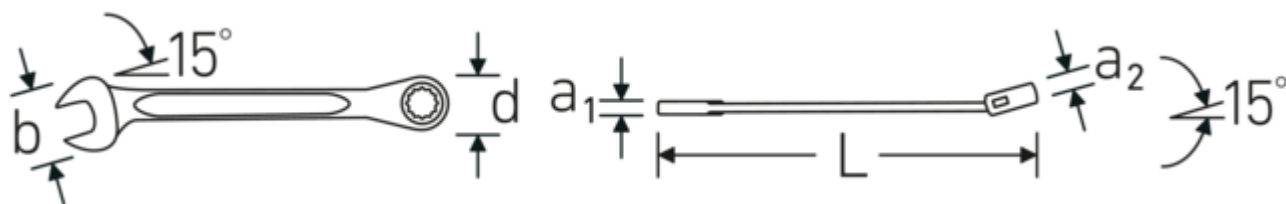

Product highlights.

MER EXAKT.

Särskilt låga tillverkningstoleranser med reproducerbar måttprecision gör att alla nycklar alltid har rätt mått. Både käft och ring sitter alltid säkert på skruven för så perfekt kraftöverföring som möjligt.

Technologies and features.

Dubbel T-profil

Våra kombinations- och u-ringnycklar har en extra fördjupning i mitten av verktyget. Precis som principen med en dubbel T-balk ger detta en enorm bärförmåga och maximal styrka samtidigt som vikten minskas.

Technical Drawing.

Technical Attributes.

a1	7,7 mm
a2	10,0 mm
Antal tänder	72
Arbetsvinkel	5 °
Bredd mm (b)	33.4 mm
d	29,0 mm
Längd mm (L)	215 mm

Logistics data.

Djup mm (IFS)	213
Bredd mm (IFS)	29
Höjd mm (IFS)	15
Längd (packad, mm)	260
Bredd (packad, mm)	120
Höjd (packad, mm)	30
Volym (förpackad, dm3)	0.936 dm3