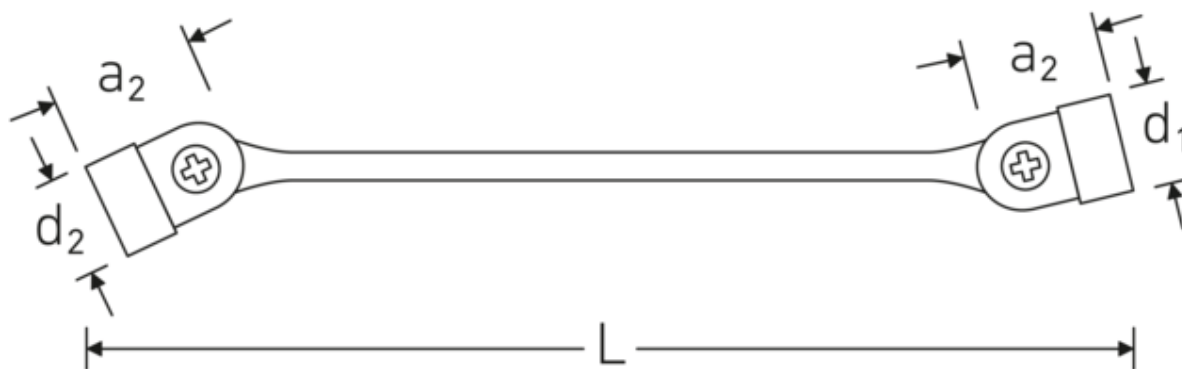

Chiavi doppie a snodo FLEXI

FLEXI 29

Nr. art **43011618**
GTIN **4018754025763**
Modello **FLEXI 29 16 x 18**

Designazione.

Chiave doppia a snodo FLEXI Mis. 16 x 18 mm Lar.249mm

Descrizione.

- poligonali
- Chrome-Alloy-Steel, cromate

Vantaggi.

a doppio esagono

Tecnologie e caratteristiche.

Anti-Slip-Drive

Lo speciale profilo AS-Drive consente un'elevata trasmissione di forza sulle parti piatte di viti e bulloni senza danneggiarli. In questo modo si evita anche di spanare la testa della vite.

Profilo a doppia T

Le nostre chiavi combinate e ad anello sono dotate di un ulteriore incavo al centro dell'utensile. Simile al principio di una doppia trave a T, questo sistema offre una straordinaria capacità di serraggio e la massima resistenza, riducendo al contempo il peso.

Disegno tecnico.

Attributi tecnici.

a1	22,2 mm
a2	24,7 mm
Profilo di uscita	Doppio esagonale AS-drive
d1	38,5 mm
d2	40 mm
Lunghezza mm (L)	249 mm
Larghezza tra le piastre 1 [mm]	16 mm
Larghezza tra le piastre 2 [mm]	18 mm