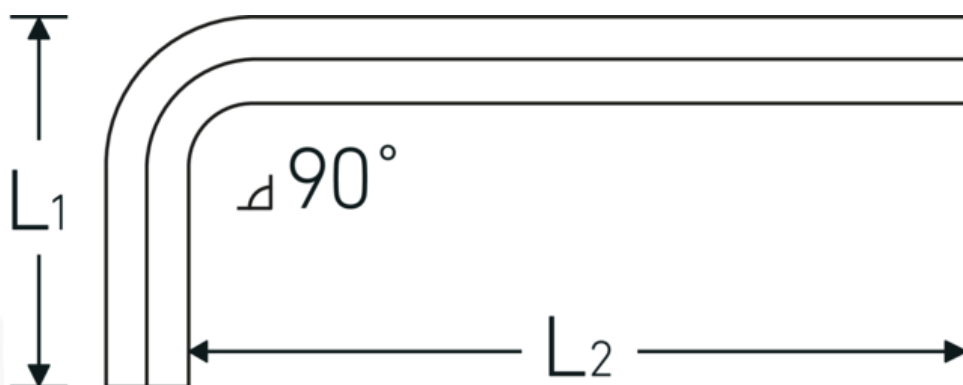

Disegno tecnico.

Attributi tecnici.

Profilo di uscita   Esagonale

Dati logistici.

Profondità mm (IFS)   46
Larghezza mm (IFS)   15