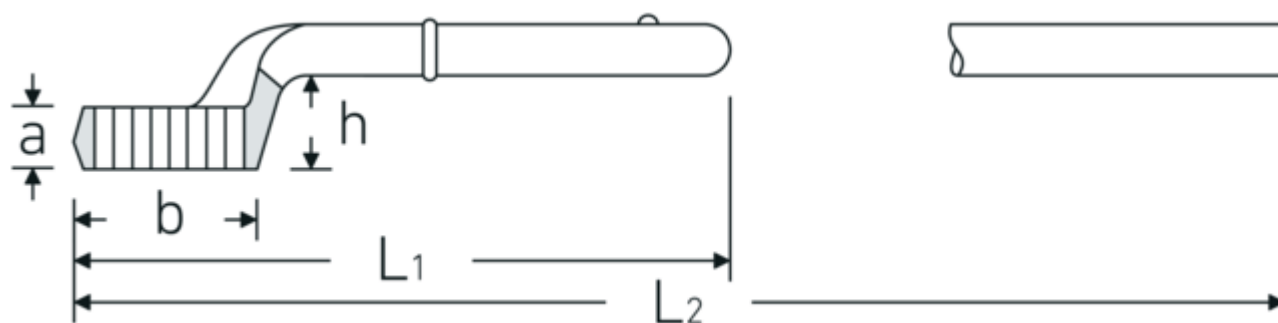

Clé à frapper à oeil

5

Réf. n° 42020032
GTIN 4018754023424
Modèle 5 32

Désignation.

Clé à frapper à oeil Taille 32mm Lg.235mm

Caractéristiques.

- sans poignées
- Chrome-Alloy-Steel, chromées

Dessin technique.

Attributs techniques.

a	18 mm
Largeur mm (b) pour modèle	49 mm 2
Hauteur mm (h)	34 mm
L1	235 mm
L2	730 mm
Ouverture 1 [mm]	32 mm

Données logistiques.

Profondeur mm (IFS)	238
Largeur	49
Hauteur mm (IFS)	50
Longueur (emballé, mm)	238
Largeur (emballé, mm)	49
Hauteur (emballé, mm)	50
Volume (emballé, dm ³)	0.5831 dm ³
Réf. n°	42020032