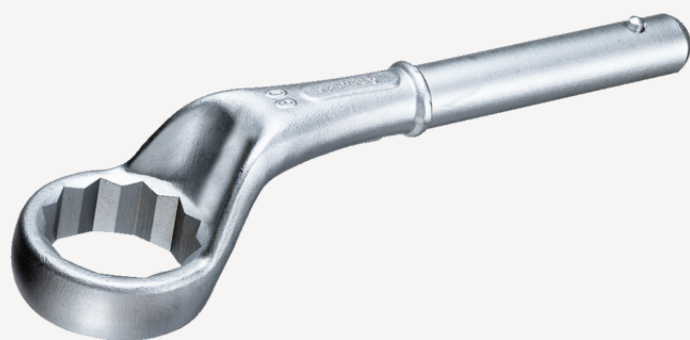

Clé à frapper à oeil

5

Réf. n° 42020032
GTIN 4018754023424
Modèle 5 32

Désignation.

Clé à frapper à oeil Taille 32mm Lg.235mm

Caractéristiques.

- sans poignées
- Chrome-Alloy-Steel, chromées

Dessin technique.

Attributs techniques.

a	18 mm
Largeur mm (b) pour modèle	49 mm 2
Hauteur mm (h)	34 mm
L1	235 mm
L2	730 mm
Ouverture 1 [mm]	32 mm

Données logistiques.

Profondeur mm (IFS)	238
Largeur	49
Hauteur mm (IFS)	50
Longueur (emballé, mm)	238
Largeur (emballé, mm)	49
Hauteur (emballé, mm)	50
Volume (emballé, dm ³)	0.5831 dm ³
Réf. n°	42020032