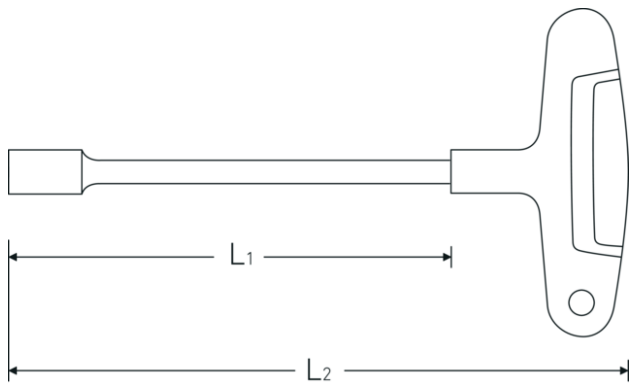

Sechskant-Steckschlüssel 3K-Griff

12507

Art.-Nr. 43233090
GTIN 4018754319312
Modell 12507 9

Bezeichnung. Sechskant-Steckschlüssel SW 9mm L.175mm

- Eigenschaften.**
- für Außensechskantschrauben
 - mit 2-Komponenten-Quergriff
 - Chrome Alloy Steel, mattverchromt

Technische Zeichnung.

Technische Attribute.

| | |
|---------------------|--------|
| L1 | 175 mm |
| L2 | 234 mm |
| Schlüsselweite [mm] | 9 mm |

Logistikdaten.

| | |
|-----------------------|---------------------|
| Tiefe mm (IFS) | 237 |
| Breite mm (IFS) | 120 |
| Höhe mm (IFS) | 28 |
| WEEE/ElektroG | nicht ear-pflichtig |
| Länge (verpackt, mm) | 410 |
| Breite (verpackt, mm) | 200 |

| | |
|--------------------------------------|----------------------|
| Höhe (verpackt, mm) | 90 |
| Volumen (verpackt, dm ³) | 7.38 dm ³ |
| Art.-Nr. | 43233090 |
| Gewicht (brutto, kg) | 1,438 |
| Gewicht PAP (kg) | 0,000 |
| Gewicht PVC (kg) | 0,016 |
| GTIN | 4018754319312 |
| Ursprungsland AWR | GERMANY |
| Ursprungsregion | Nordrhein-Westfalen |
| Zolltarifnr. | 82041100 |
| Packnorm | 10 |
| Gewicht (g) | 137 g |

Varianten.

| Art.-Nr. | Modell-Nr. (ERP) | Bezeichnung | GTIN |
|----------|------------------|--|---------------|
| 43233060 | 12507 6 | Sechskant-Steckschlüssel SW 6mm L.175mm | 4018754319282 |
| 43233070 | 12507 7 | Sechskant-Steckschlüssel SW 7mm L.175mm | 4018754319299 |
| 43233080 | 12507 8 | Sechskant-Steckschlüssel SW 8mm L.175mm | 4018754319305 |
| 43233090 | 12507 9 | Sechskant-Steckschlüssel SW 9mm L.175mm | 4018754319312 |
| 43233100 | 12507 10 | Sechskant-Steckschlüssel SW 10mm L.175mm | 4018754319329 |
| 43233110 | 12507 11 | Sechskant-Steckschlüssel SW 11mm L.175mm | 4018754319336 |
| 43233120 | 12507 12 | Sechskant-Steckschlüssel SW 12mm L.175mm | 4018754319343 |
| 43233130 | 12507 13 | Sechskant-Steckschlüssel SW 13mm L.175mm | 4018754319350 |