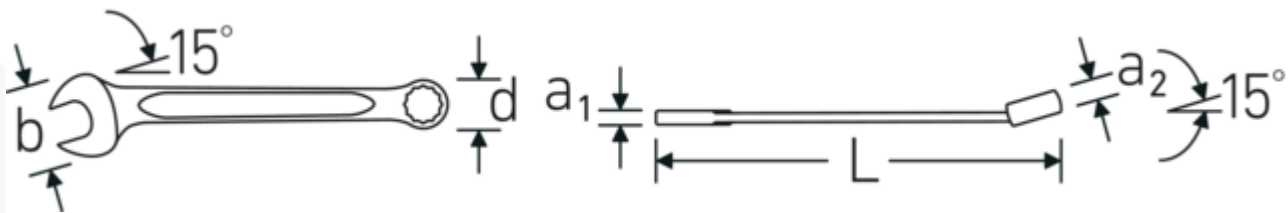

Tyndvæggede ringe

Vores ringes tynde vægdiameter gør det nemmere at arbejde på trange steder. Ringsiderne er højere end standardmøtrikker, hvilket forhindrer fastklemning.

Offset Shaft Design

Vores skruenøgler er specielt designet med ekstra forstærkning i de belastningszoner, hvor den største kraft anvendes - nemlig ved forbindelsen mellem kæben og skaftet - for at forhindre deformation.

Teknisk tegning.

Tekniske egenskaber.

a1	3,6 mm
a2	6 mm
Bredde mm. (b)	15.5 mm
d	10,2 mm
DIN	DIN 3113 Form A / ISO 7738 Form A
Længde mm. (L)	105 mm
Kæbeposition	15 °
Ringposition	15 °
Nøglestørrelse 1 [tommer]	1/4 "
Nøglestørrelse 2 [tommer]	1/4 "