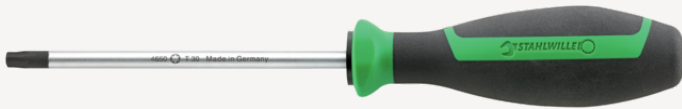

TORX® schroevendraaier DRALL+

4650

Artikelnr. **46503005**
GTIN **4018754277995**
Model **4650 T5**

Aanwijzing.

TORX® schroevendraaier DRALL+ T5 L.60mm

Eigenschappen.

- voor inwendige TORX® bouten
- Chrome-Alloy-Steel, matverchromd
- zwarte punt

Voordelen.

voor binnen TORX® schroeven

Hoogtepunten van het product.

Voortreffelijk vakmanschap.

De bladen zijn vervaardigd van uitzonderlijk fijn industrieel Chrome Alloy Steel, extra gehard en verankerd in de greep, zodat ze daar blijven zitten.

Technologieën en kenmerken.

DRALL+

Onze DRALL+ handgreep is antislip en ergonomisch. Een verlengde gripzone beschermt de vingers en een handstop voorkomt dat het gereedschap per ongeluk wegglijdt of wegrolt.

Technische tekening.

Technische kenmerken.

Uitvoerprofiel	TORX®
Maat uitvoerprofiel	T5
L1	60 mm
L2	145 mm

Logistieke gegevens.

Diepte mm (IFS)	145
Breedte mm (IFS)	19
Hoogte mm (IFS)	19
Lengte (verpakt, mm)	159
Breedte (verpakt, mm)	79
Hoogte (verpakt, mm)	28
Volume (verpakt, dm3)	0.351708 dm3
Artikelnr.	46503005
Gewicht (bruto, KG)	0,150
Gewicht PAP (KG)	0,039
Gewicht PVC (KG)	0,000
GTIN	4018754277995
Land van oorsprong AWR	GERMANY
Regio van oorsprong	Nordrhein-Westfalen
WEEE/ElektroG	nicht ear-pflichtig
Douanetarief nr.	82054000
Verpakkingsstandaard	5
Gewicht (g)	30 g