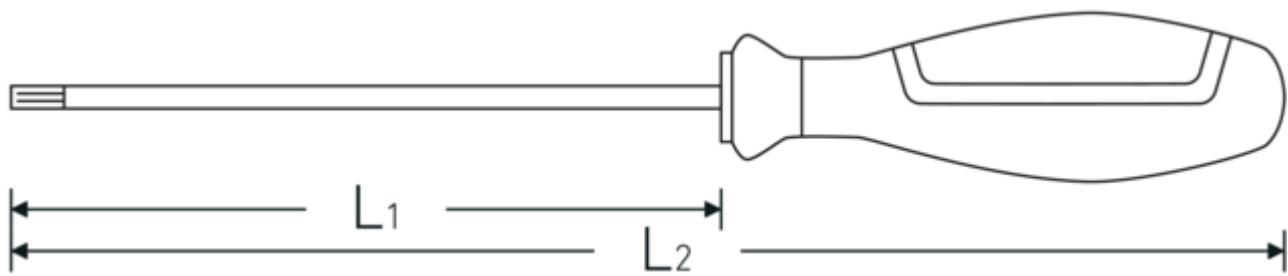

Voordelen.

voor binnen TORX® schroeven

Hoogtepunten van het product.

Voortreffelijk vakmanschap.

De bladen zijn vervaardigd van uitzonderlijk fijn industrieel Chrome Alloy Steel, extra gehard en verankerd in de greep, zodat ze daar blijven zitten.

Technologieën en kenmerken.

DRALL+

Onze DRALL+ handgreep is antislip en ergonomisch. Een verlengde gripzone beschermt de vingers en een handstop voorkomt dat het gereedschap per ongeluk wegglijdt of wegrolt.

Technische tekening.

Technische kenmerken.

Uitvoerprofiel	TORX®
Maat uitvoerprofiel	T5
L1	60 mm
L2	145 mm

Logistieke gegevens.

Diepte mm (IFS)	145
Breedte mm (IFS)	19
Hoogte mm (IFS)	19
Lengte (verpakt, mm)	159
Breedte (verpakt, mm)	79
Hoogte (verpakt, mm)	28
Volume (verpakt, dm3)	0.351708 dm3
Artikelnr.	46503005
Gewicht (bruto, KG)	0,150
Gewicht PAP (KG)	0,039
Gewicht PVC (KG)	0,000
GTIN	4018754277995
Land van oorsprong AWR	GERMANY
Regio van oorsprong	Nordrhein-Westfalen
WEEE/ElektroG	nicht ear-pflichtig
Douanetarief nr.	82054000
Verpakkingsstandaard	5
Gewicht (g)	30 g