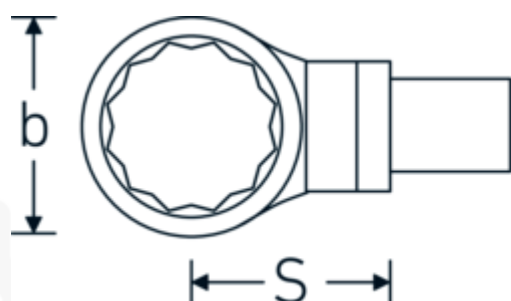

Embout à anneau

732/100

Réf. n° 58221041
GTIN 4018754238811
Modèle 732/100 SW 41

Désignation.

Clé polygonale à emboîter Taille 41mm Porte Outil 22 x 28

Caractéristiques.

- Pour clés dynamométriques avec prise carrée
- Fixation par goupille de sécurité
- Chromage sur nickel, durable et résistant à l'écaillage
- Forcée en matrice, trempée et refroidie en bain d'huile
- Extrêmement résistante, d'une longévité exceptionnelle

Avantages.

Pour les clés dynamométriques à embout carré

Dessin technique.

Attributs techniques.

Largeur mm (b) 61 mm

Données logistiques.

Profondeur mm (IFS) 130

Taille du porte-outil [carré intérieur]	22 x 28 mm	Largeur	62
Hauteur mm (h)	18 mm	Hauteur mm (IFS)	32
S	55 mm	WEEE/ElektroG	nicht ear-pflichtig
Ouverture [mm]	41 mm	Longueur (emballé, mm)	132
		Largeur (emballé, mm)	64
		Hauteur (emballé, mm)	34
		Volume (emballé, dm3)	0.287232 dm3
		Réf. n°	58221041
		Poids (brut, kg)	0,635
		Poids PAP (kg)	0,000
		Poids PVC (kg)	0,005
		GTIN	4018754238811
		Pays d'origine AWR	GERMANY
		Région d'origine	Nordrhein-Westfalen
		Position tarifaire	82041100
		Emballage	1
		Poids	630 g