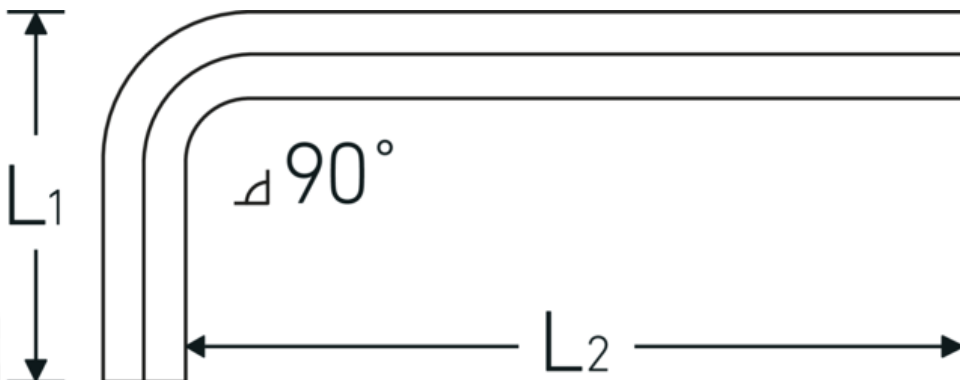

Hex key L-spanner

10760a

Product no. **43553009**
GTIN **4018754332311**
Model **10760a 9/64**
WINKELSCHRAUBENDREHER
SECHSKANT

Label. Hex key L-spanner screwdriver Hex drive 9/64 L.23mm x 63mm

Features.

- for cap head screws
- chrome vanadium, nickel-plated

Advantages.

For Allen screws

Technical Drawing.

Technical Attributes.

Drive profile	Hexagonal
External hex drive (inch)	9/64

Logistics data.

Depth mm (IFS)	69
Width mm (IFS)	25

L1	23 mm	Height mm (IFS)	4
L2	63 mm	Length (packed, mm)	175
		Width (packed, mm)	100
		Height (packed, mm)	5
		Volume (packed, dm3)	0.0875 dm3
		Product no.	43553009
		Weight (gross, kg)	0,084
		Weight PAP (kg)	0,000
		Weight PVC (kg)	0,004
		GTIN	4018754332311
		Country of origin AWR	GERMANY
		Region of origin	Nordrhein-Westfalen
		WEEE/ElektroG	nicht ear-pflichtig
		Customs tariff no.	82054000
		Packing standard	10
		Weight	7 g

Variants.

Product no.	Model no. (ERP)	Description	GTIN
43553003	10760a 3/64 WINKELSCHRAUBENDREHER SECHSKANT	Hex key L-spanner screwdriver Hex drive 3/64 L.14mm x 45mm	4018754332267
43553004	10760a 1/16 WINKELSCHRAUBENDREHER SECHSKANT	Hex key L-spanner screwdriver Hex drive 1/16 L.15mm x 45mm	4018754332274
43553005	10760a 5/64 WINKELSCHRAUBENDREHER SECHSKANT	Hex key L-spanner screwdriver Hex drive 5/64 L.16mm x 50mm	4018754332281
43553006	10760a 3/32 WINKELSCHRAUBENDREHER SECHSKANT	Hex key L-spanner screwdriver Hex drive 3/32 L.17mm x 51mm	4018754332298
43553008	10760a 1/8 WINKELSCHRAUBENDREHER SECHSKANT	Hex key L-spanner screwdriver Hex drive 1/8 L.22mm x 57mm	4018754332304
43553009	10760a 9/64 WINKELSCHRAUBENDREHER SECHSKANT	Hex key L-spanner screwdriver Hex drive 9/64 L.23mm x 63mm	4018754332311
43553010	10760a 5/32 WINKELSCHRAUBENDREHER SECHSKANT	Hex key L-spanner screwdriver Hex drive 5/32 L.25mm x 65mm	4018754332328
43553012	10760a 3/16 WINKELSCHRAUBENDREHER SECHSKANT	Hex key L-spanner screwdriver Hex drive 3/16 L.29mm x 70mm	4018754332335