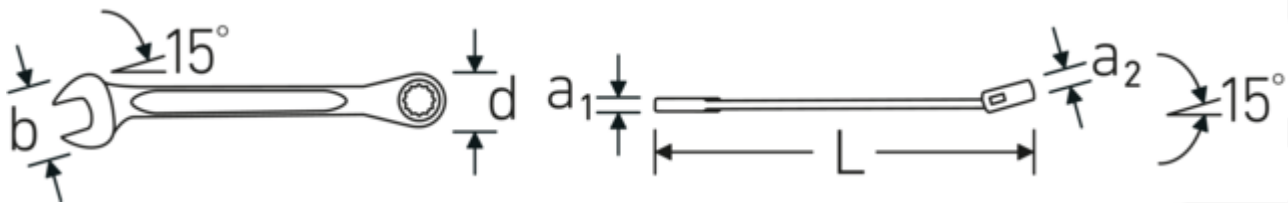

Product highlights.

MER EXAKT.

Särskilt låga tillverkningstoleranser med reproducerbar måttprecision gör att alla nycklar alltid har rätt mått. Både käft och ring sitter alltid säkert på skruven för så perfekt kraftöverföring som möjligt.

Technologies and features.

Dubbel T-profil

Våra kombinations- och u-ringnycklar har en extra fördjupning i mitten av verktyget. Precis som principen med en dubbel T-balk ger detta en enorm bärförmåga och maximal styrka samtidigt som vikten minskas.

Offset Shaft Design

Våra skiftnycklar är specialutformade med extra förstärkning i de belastningszoner där den största kraften appliceras - nämligen vid förbindelsen mellan käften och skftet - för att förhindra deformation.

Technical Drawing.

Technical Attributes.

a1	11,0 mm
a2	13,5 mm
Antal tänder	72
Arbetsvinkel	5 °
Bredd mm (b)	48.5 mm
d	45,0 mm
Längd mm (L)	296 mm

Logistics data.

Djup mm (IFS)	295
Bredd mm (IFS)	48
Höjd mm (IFS)	20
Längd (packad, mm)	420
Bredd (packad, mm)	150
Höjd (packad, mm)	40
Volym (förpackad, dm ³)	2.52 dm ³