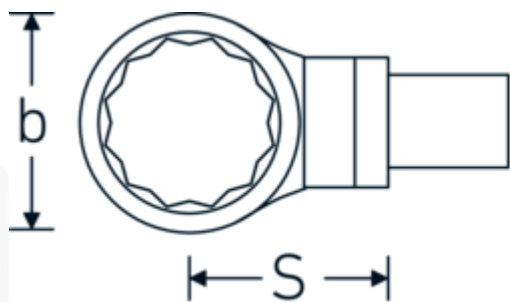

Chiavi ad anello ad innesto

732/100

Nr. art 58221046
GTIN 4018754238828
Modello 732/100 SW 46

Designazione.

Chiave ad anello ad innesto Mis. 46mm Dimensioni dell'innesto 22 x 28

Descrizione.

- Per chiavi dinamometriche con attacco quadrato
- Fissato con bloccaggio a perno
- Cromatura su nichel, durevole e resistente ai trucioli
- Fuso a getto, temprato e raffreddato in bagno d'olio
- Estremamente resiliente, eccezionalmente durevole

Vantaggi.

Per chiavi dinamometriche con adattatore quadro

Disegno tecnico.

Attributi tecnici.

Larghezza mm (b)	66 mm
Taglia del portautensili [quadrato interno]	22 x 28 mm
Altezza mm (h)	19 mm
S	55 mm
Larghezza tra i piatti [mm]	46 mm

Varianti.

N° Art.	Nr. modello (ERP)	Designazione	GTIN
58221024	732/100 SW 24	Chiave ad anello ad innesto Mis. 24mm Dimensioni dell'innesto22 x 28	4018754238750
58221027	732/100 SW 27	Chiave ad anello ad innesto Mis. 27mm Dimensioni dell'innesto22 x 28	4018754238767
58221030	732/100 SW 30	Chiave ad anello ad innesto Mis. 30mm Dimensioni dell'innesto22 x 28	4018754238774
58221032	732/100 SW 32	Chiave ad anello ad innesto Mis. 32mm Dimensioni dell'innesto22 x 28	4018754238781
58221034	732/100 SW 34	Chiave ad anello ad innesto Mis. 34mm Dimensioni dell'innesto22 x 28	4018754238798
58221036	732/100 SW 36	Chiave ad anello ad innesto Mis. 36mm Dimensioni dell'innesto22 x 28	4018754238804
58221041	732/100 SW 41	Chiave ad anello ad innesto Mis. 41mm Dimensioni dell'innesto22 x 28	4018754238811
58221046	732/100 SW 46	Chiave ad anello ad innesto Mis. 46mm Dimensioni dell'innesto22 x 28	4018754238828