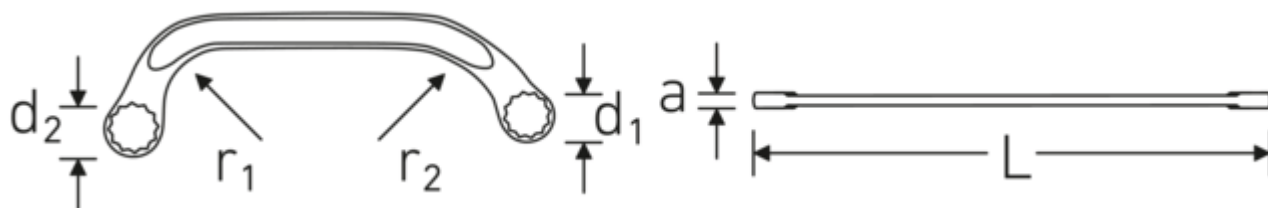

- ISO 3318
- Chrome-Alloy-Steel, cromate

Vantaggi.

ISO 3318

Tecnologie e caratteristiche.

Anti-Slip-Drive

Lo speciale profilo AS-Drive consente un'elevata trasmissione di forza sulle parti piatte di viti e bulloni senza danneggiarli. In questo modo si evita anche di spanare la testa della vite.

Anelli a pareti sottili

Il diametro sottile delle pareti dei nostri anelli facilita il lavoro in spazi ristretti. I lati degli anelli sono più alti dei dadi standard per evitare inceppamenti.

Disegno tecnico.

Attributi tecnici.

a	8,5 mm
Profilo di uscita	Doppio esagonale AS-drive
d1	25,3 mm
d2	27,5 mm
Lunghezza mm (L)	200 mm
r1	47 mm
r2	68 mm
Larghezza tra le piastre 1 [mm]	16 mm
Larghezza tra le piastre 2 [mm]	18 mm

Dati logistici.

Profondità mm (IFS)	200
Larghezza mm (IFS)	68
Altezza mm (IFS)	9
Lunghezza (imballata, mm)	230
Larghezza (imballata, mm)	95
Altezza (imballata, mm)	35
Volume (imballato, dm ³)	0.76475 dm ³
N° Art.	41091618
Peso (lordo, kg)	0,650
Peso PAP (kg)	0,000
Peso PVC (kg)	0,010
GTIN	4018754096770
Paese di origine AWR	GERMANY
Regione di origine	Nordrhein-Westfalen
RAEE/Legge sull'elettricità	nicht ear-pflichtig
N. tariffa doganale	82041100
Standard di imballaggio	5
Peso [mm]	130 g