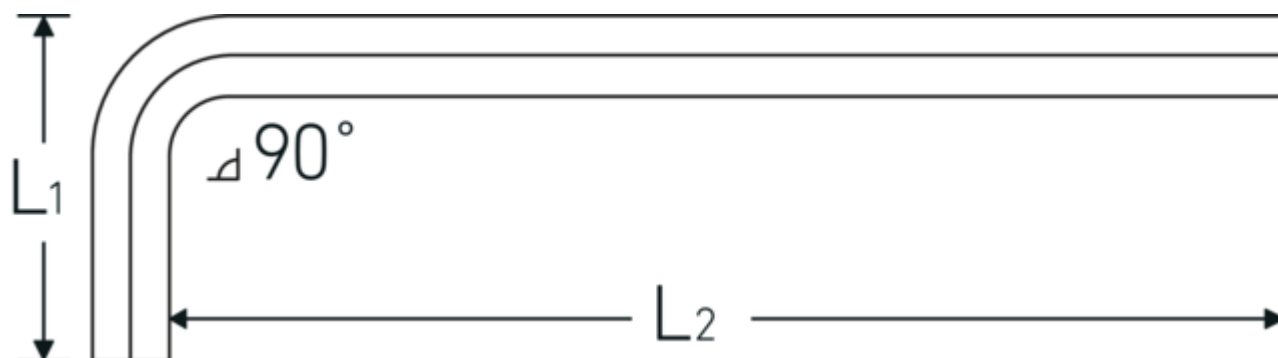

10765

Nr. art **43213015**
GTIN **4018754332410**
Modello **10765 1.5**
WINKELSCHRAUBENDREHER
SECHSKANT

Designazione.

Cacciavite ad angolo esagonale Esagono di uscita 1,5mm Lar.14mm x 90mm

Disegno tecnico.

Attributi tecnici.

Uscita esagono esterno (mm)	1,5 mm
DIN	DIN ISO 2936
L1	14 mm
L2	90 mm

Dati logistici.

Profondità mm (IFS)	91
Larghezza mm (IFS)	15
Altezza mm (IFS)	2
Lunghezza (imballata, mm)	175
Larghezza (imballata, mm)	100
Altezza (imballata, mm)	3
Volume (imballato, dm3)	0.0525 dm3
N° Art.	43213015
Peso (lordo, kg)	0,018
Peso PAP (kg)	0,000

Peso PVC (kg)	0,004
GTIN	4018754332410
Paese di origine AWR	GERMANY
Regione di origine	Nordrhein-Westfalen
RAEE/Legge sull'elettricità	nicht ear-pflichtig
N. tariffa doganale	82054000
Standard di imballaggio	10
Peso [mm]	3 g