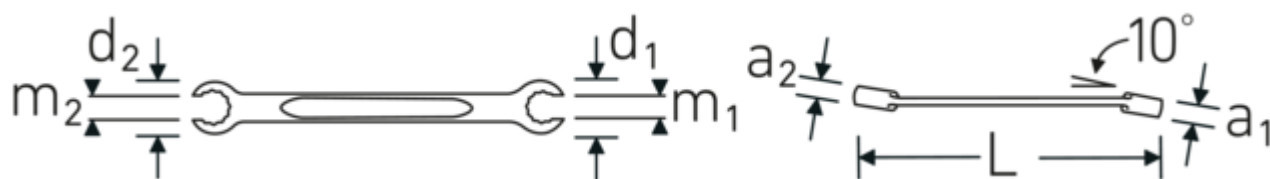

Właściwości.

- z podwójnym sześciokątem
- DIN 3118/ISO 3318
- stal stopowa chromowa, chromowane

Zalety.

z podwójnym sześciokątem

Technologie i cechy wydajnościowe.

Anti-Slip-Drive

Specjalny profil AS-Drive umożliwia przeniesienie dużej siły na powierzchnie śrub i nakrętek bez ich uszkodzenia. Zapobiega to również zerwaniu łba śruby.

Pierścienie cienkościenne

Cienka średnica ścianek naszych pierścieni ułatwia pracę w ciasnych przestrzeniach. Boki pierścienia są wyższe od standardowych nakrętek, co zapobiega zakleszczaniu.

Rysunek techniczny.

Dane logistyczne.

Głębokość mm (IFS)	243
Szerokość mm (IFS)	42
Wysokość mm (IFS)	22
Długość (w opakowaniu, mm)	270
Szerokość (w opakowaniu, mm)	80
Wysokość (w opakowaniu, mm)	58
Objętość (w opakowaniu, dm ³)	1.2528 dm ³
Art. nr	41082224
Waga (brutto, kg)	1,270
Waga PAP (kg)	0,000
Waga PVC (kg)	0,012
GTIN	4018754021994
Kraj pochodzenia AWR	GERMANY
Region pochodzenia	Nordrhein-Westfalen
WEEE/ElektroG	nicht ear-pflichtig
Nr taryfy celnej	82041100
Standard pakowania	5
Waga (g)	251 g

Variants.

Art. nr	Nr modelu (ERP)	Oznaczenie	GTIN
41081417	OPEN RING 24 14 x 17	Dwustronny klucz oczkowy otwarty kątowy OPEN RING Rozmiar 14 x 17 mm Dł.200mm	4018754021949
41081619	OPEN RING 24 16 x 19	Dwustronny klucz oczkowy otwarty kątowy OPEN RING Rozmiar 16 x 19 mm Dł.220mm	4018754086313