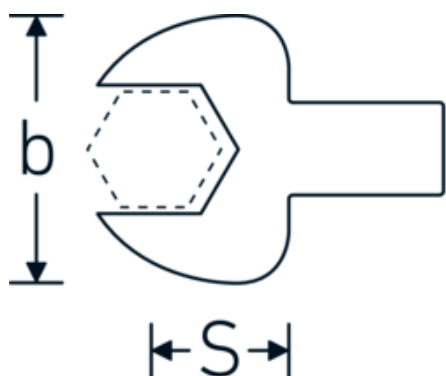

### Bezeichnung.

Maul-Einsteckwerkzeug SW 25mm Wkz.Aufn.14 x 18

### Technische Attribute.

Breite mm (b)	53 mm
Größe Wkz.-Aufnahme [Innenvierkant]	14 x 18 mm
Höhe mm (h)	12 mm
S	25 mm
Schlüsselweite [mm]	25 mm