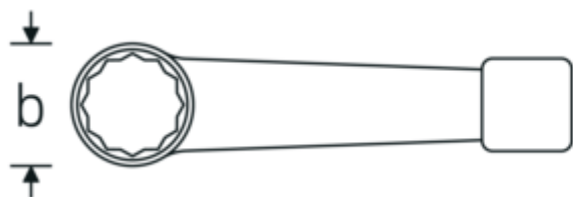

Chiavi poligonali da battere

4205

Nr. art **42050070**
GTIN **4018754024315**
Modello **4205 70**

Designazione.

Chiave ad anello a percussione Mis. 70mm Lar.320mm

Descrizione.

- DIN 7444
- acciaio speciale, color acciaio

Vantaggi.

DIN 7444

Disegno tecnico.

Attributi tecnici.

a	33 mm
Larghezza mm (b)	109.5 mm
DIN	DIN 7444
Lunghezza mm (L)	320 mm
Larghezza tra le piastre 1 [mm]	70 mm

Dati logistici.

Profondità mm (IFS)	330
Larghezza mm (IFS)	110
Altezza mm (IFS)	33
Lunghezza (imballata, mm)	330
Larghezza (imballata, mm)	110
Altezza (imballata, mm)	33

Volume (imballato, dm3)	1.1979 dm3
N° Art.	42050070
Peso (lordo, kg)	2,930
Peso PAP (kg)	0,000
Peso PVC (kg)	0,000
GTIN	4018754024315
Paese di origine AWR	GERMANY
Regione di origine	Nordrhein-Westfalen
RAEE/Legge sull'elettricità	nicht ear-pflichtig
N. tariffa doganale	82041100
Standard di imballaggio	1
Peso [mm]	2930 g