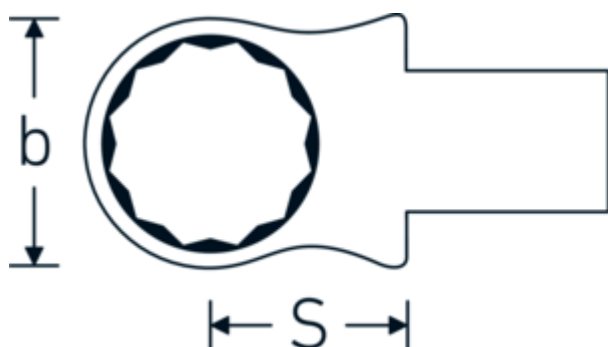

Ring-Einsteckwerkzeug

732/10

Art.-Nr. 58221013

GTIN 4018754034109

Modell 732/10 13

Bezeichnung.

Ring-Einsteckwerkzeug SW 13mm Wkz.Aufn.9 x 12

Eigenschaften.

- Doppelsechskant mit AS-Drive-Profil
- für Drehmomentschlüssel mit Vierkantaufnahme
- Verchromung über Nickel, dauerhaft und abplatzsicher
- im Gesenk geschmiedet, gehärtet und im Ölbad abgekühlt
- stark belastbar, außergewöhnlich langlebig

Technische Zeichnung.

Technische Attribute.

Breite mm (b)	21,5 mm
Größe Wkz.-Aufnahme [Innenvierkant]	9 x 12 mm
Höhe mm (h)	11 mm
S	17,5 mm

Logistikdaten.

Tiefe mm (IFS)	45
Breite mm (IFS)	22
Höhe mm (IFS)	15
WEEE/ElektroG	nicht ear-pflichtig
Länge (verpackt, mm)	51

Schlüsselweite [mm]	13 mm	Breite (verpackt, mm)	25
		Höhe (verpackt, mm)	16
		Volumen (verpackt, dm³)	0.0204 dm ³
		Art.-Nr.	58221013
		Gewicht (brutto, kg)	0,050
		Gewicht PAP (kg)	0,000
		Gewicht PVC (kg)	0,002
		GTIN	4018754034109
		Ursprungsland AWR	GERMANY
		Ursprungsregion	Nordrhein-Westfalen
		Zolltarifnr.	82041100
		Packnorm	1
		Gewicht (g)	55 g