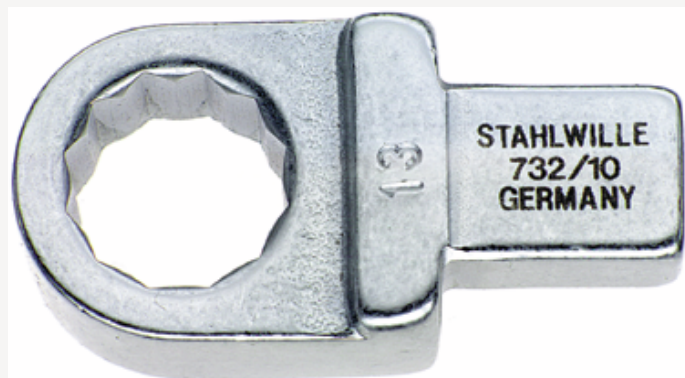

Ring-Einsteckwerkzeug

732/10

Art.-Nr. 58221013

GTIN 4018754034109

Modell 732/10 13

Bezeichnung.

Ring-Einsteckwerkzeug SW 13mm Wkz.Aufn.9 x 12

Eigenschaften.

- Doppelsechskant mit AS-Drive-Profil
- für Drehmomentschlüssel mit Vierkantaufnahme
- Verchromung über Nickel, dauerhaft und abplatzsicher
- im Gesenk geschmiedet, gehärtet und im Ölbad abgekühlt
- stark belastbar, außergewöhnlich langlebig

Technische Zeichnung.

Technische Attribute.

Breite mm (b)	21,5 mm
Größe Wkz.-Aufnahme [Innenvierkant]	9 x 12 mm
Höhe mm (h)	11 mm
S	17,5 mm

Logistikdaten.

Tiefe mm (IFS)	45
Breite mm (IFS)	22
Höhe mm (IFS)	15
WEEE/ElektroG	nicht ear-pflichtig
Länge (verpackt, mm)	51

Schlüsselweite [mm]	13 mm	Breite (verpackt, mm)	25
		Höhe (verpackt, mm)	16
		Volumen (verpackt, dm³)	0.0204 dm ³
		Art.-Nr.	58221013
		Gewicht (brutto, kg)	0,050
		Gewicht PAP (kg)	0,000
		Gewicht PVC (kg)	0,002
		GTIN	4018754034109
		Ursprungsland AWR	GERMANY
		Ursprungsregion	Nordrhein-Westfalen
		Zolltarifnr.	82041100
		Packnorm	1
		Gewicht (g)	55 g