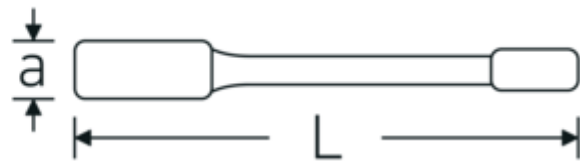

Technical Attributes.

a	33 mm
Width mm (b)	109.5 mm
DIN	DIN 7444
Length mm (L)	320 mm
Spanner size 1 [mm]	70 mm

Logistics data.

Depth mm (IFS)	330
Width mm (IFS)	110
Height mm (IFS)	33
Length (packed, mm)	330
Width (packed, mm)	110
Height (packed, mm)	33
Volume (packed, dm3)	1.1979 dm3
Product no.	42050070
Weight (gross, kg)	2,930
Weight PAP (kg)	0,000
Weight PVC (kg)	0,000

GTIN	4018754024315
Country of origin AWR	GERMANY
Region of origin	Nordrhein-Westfalen
WEEE/ElektroG	nicht ear-pflichtig
Customs tariff no.	82041100
Packing standard	1
Weight	2930 g

Variants.

Product no.	Model no. (ERP)	Description	GTIN
42050024	4205 24	Striking face ring spanner Spanner size 24mm L.160mm	4018754024063
42050026	4205 26	Striking face ring spanner Spanner size 26mm L.160mm	4018754024070
42050027	4205 27	Striking face ring spanner Spanner size 27mm L.180mm	4018754024087
42050028	4205 28	Striking face ring spanner Spanner size 28mm L.180mm	4018754024094
42050030	4205 30	Striking face ring spanner Spanner size 30mm L.190mm	4018754024100
42050032	4205 32	Striking face ring spanner Spanner size 32mm L.195mm	4018754024117
42050033	4205 33	Striking face ring spanner Spanner size 33mm L.195mm	4018754024124
42050036	4205 36	Striking face ring spanner Spanner size 36mm L.205mm	4018754024131
42050037	4205 37	Striking face ring spanner Spanner size 37mm L.205mm	4018754024148
42050038	4205 38	Striking face ring spanner Spanner size 38mm L.205mm	4018754024155
42050041	4205 41	Striking face ring spanner Spanner size 41mm L.225mm	4018754024179
42050042	4205 42	Striking face ring spanner Spanner size 42mm L.225mm	4018754024186
42050046	4205 46	Striking face ring spanner Spanner size 46mm L.240mm	4018754024193
42050047	4205 47	Striking face ring spanner Spanner size 47mm L.240mm	4018754024209
42050048	4205 48	Striking face ring spanner Spanner size 48mm L.240mm	4018754024216
42050050	4205 50	Striking face ring spanner Spanner size 50mm L.250mm	4018754024223