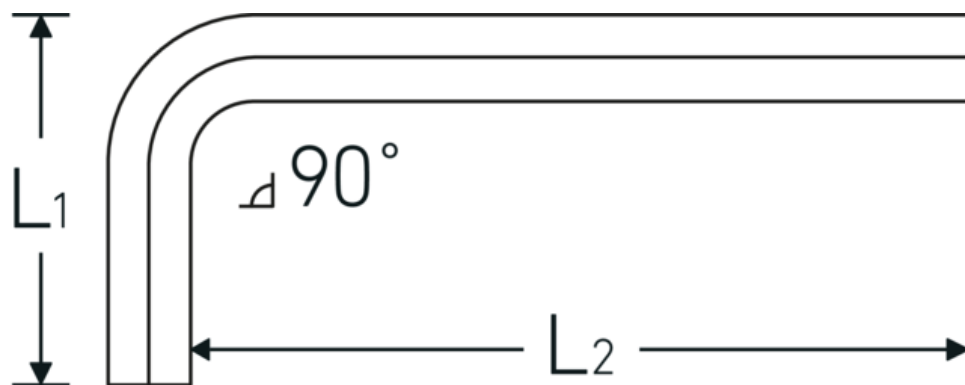

Insexnycklar

10760

Art. no. **43153150**
 GTIN **4018754332083**
 Model **10760 1.5**
WINKELSCHRAUBENDREHER
SECHSKANT

Label. Utgång sexkant 1,5mm L.15,5mm x 46,5mm

Features.

- DIN ISO 2936
- för insexskruv
- kromvanadium, förnicklade (0,7; 0,9; 1,3 mm brunerade)

Technical Drawing.

Technical Attributes.

Utgång sexkant utsida (mm)	1,5 mm
DIN	DIN ISO 2936
L1	15,5 mm
L2	46,5 mm

Logistics data.

Djup mm (IFS)	45
Bredd mm (IFS)	14
Höjd mm (IFS)	2
Längd (packad, mm)	175
Bredd (packad, mm)	100
Höjd (packad, mm)	3

Volym (förpackad, dm3)	0.0525 dm3
Art. no.	43153150
Vikt (brutto, kg)	0,012
Vikt PAP (kg)	0,000
Vikt PVC (kg)	0,004
GTIN	4018754332083
Ursprungsland AWR	GERMANY
Ursprungsregion	Nordrhein-Westfalen
WEEE/ElektroG	nicht ear-pflichtig
Tulltaxa nr.	82054000
Förpackningsstandard	10
Vikt (g)	1 g

Variants.

Art. no.	Modell no. (ERP)	Beteckning	GTIN
43153090	10760 0.9MM 0.035 ZOLL WINKELSCHRAUBENDREHER SECHSKANT	Utgång sexkant 0,9mm L.11mm x 33mm	4018754332069
43153130	10760 1.3MM 0.050 ZOLL WINKELSCHRAUBENDREHER SECHSKANT	Utgång sexkant 1,3mm L.13mm x 41mm	4018754332076
43153150	10760 1.5 WINKELSCHRAUBENDREHER SECHSKANT	Utgång sexkant 1,5mm L.15,5mm x 46,5mm	4018754332083
43153002	10760 2 WINKELSCHRAUBENDREHER SECHSKANT	Utgång sexkant 2mm L.18mm x 52mm	4018754332090
43153250	10760 2.5 WINKELSCHRAUBENDREHER SECHSKANT	Utgång sexkant 2,5mm L.20,5mm x 58,5mm	4018754332106
43153003	10760 3 WINKELSCHRAUBENDREHER SECHSKANT	Utgång sexkant 3mm L.23mm x 66mm	4018754332113
43153004	10760 4 WINKELSCHRAUBENDREHER SECHSKANT	Utgång sexkant 4mm L.29mm x 74mm	4018754332120
43153005	10760 5 WINKELSCHRAUBENDREHER SECHSKANT	Utgång sexkant 5mm L.33mm x 85mm	4018754332137
43153006	10760 6 WINKELSCHRAUBENDREHER SECHSKANT	Utgång sexkant 6mm L.38mm x 96mm	4018754332144
43153007	10760 7 WINKELSCHRAUBENDREHER SECHSKANT	Utgång sexkant 7mm L.41mm x 102mm	4018754332151