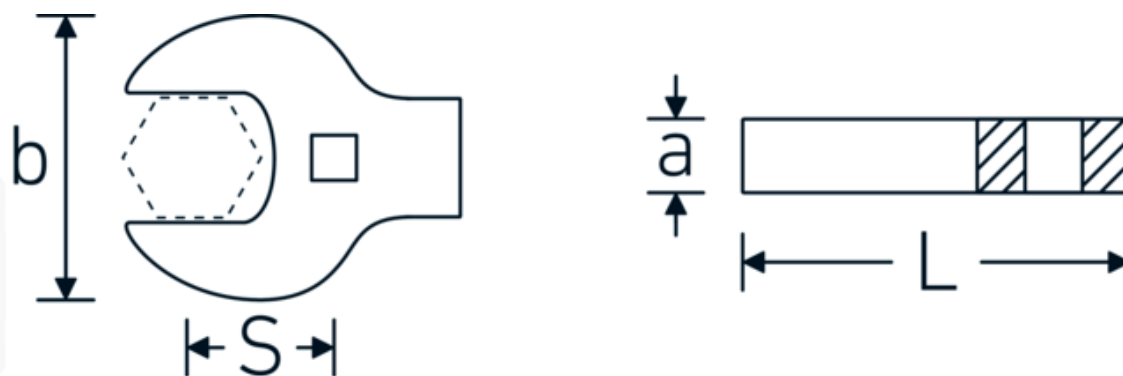

Crowfoot-Schlüssel heavy-duty, zöllig

540a HD

Art.-Nr. 02501028
GTIN 4018754285716
Modell 540A HD SW 7/16

Bezeichnung.

3/8 " Crowfoot-Schlüssel heavy-duty SW 7/16" L.40mm

Eigenschaften.

- für besonders hohe Belastungen, z. B. Edelstahlverschraubungen
- vollständige Nutzung des Schlüsselmauls in Kombination mit Standardknarren oder Drehmomentschlüssel mit festem Vierkant
- verchromt

Technische Zeichnung.

Technische Attribute.

a	11 mm
Antriebsvierkant innen (Zoll)	3/8 "
Breite mm (b)	26 mm
Länge mm (L)	40 mm
S	25 mm
Schlüsselweite [Zoll]	7/16 "

Logistikdaten.

Tiefe mm (IFS)	40
Breite mm (IFS)	25
Höhe mm (IFS)	10
WEEE/ElektroG	nicht ear-pflichtig
Länge (verpackt, mm)	40
Breite (verpackt, mm)	26
Höhe (verpackt, mm)	11
Volumen (verpackt, dm3)	0.01144 dm3
Art.-Nr.	02501028
Gewicht (brutto, kg)	0,062
Gewicht PAP (kg)	0,000
Gewicht PVC (kg)	0,002
GTIN	4018754285716
Ursprungsland AWR	GERMANY
Ursprungsregion	Nordrhein-Westfalen
Zolltarifnr.	82042000
Packnorm	1
Gewicht (g)	56 g

Varianten.

Art.-Nr.	Modell-Nr. (ERP)	Bezeichnung	GTIN
02501024	540A HD SW 3/8	3/8 " Crowfoot-Schlüssel heavy-duty SW 3/8" L.39mm	4018754285709
02501028	540A HD SW 7/16	3/8 " Crowfoot-Schlüssel heavy-duty SW 7/16" L.40mm	4018754285716
02501032	540A HD SW 1/2	3/8 " Crowfoot-Schlüssel heavy-duty SW 1/2" L.42mm	4018754285723
02501034	540A HD SW 9/16	3/8 " Crowfoot-Schlüssel heavy-duty SW 9/16" L.43,4mm	4018754198078
02501036	540A HD SW 5/8	3/8 " Crowfoot-Schlüssel heavy-duty SW 5/8" L.45mm	4018754198085
02501038	540A HD SW 11/16	3/8 " Crowfoot-Schlüssel heavy-duty SW 11/16" L.47,2mm	4018754198092
02501040	540A HD SW 3/4	3/8 " Crowfoot-Schlüssel heavy-duty SW 3/4" L.49mm	4018754285730
02501042	540A HD SW 13/16	3/8 " Crowfoot-Schlüssel heavy-duty SW 13/16" L.51mm	4018754204359