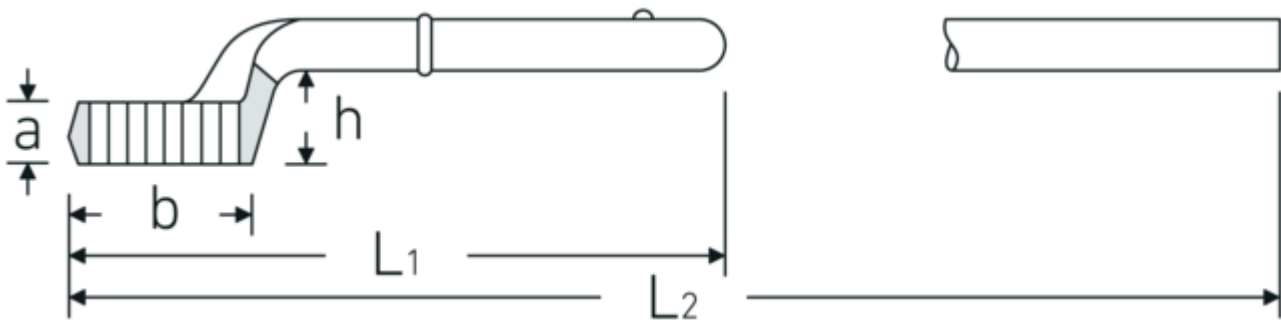

Opsteekringsleutel

5

Artikelnr. **42020050**
GTIN **4018754023523**
Model **5 50**

Aanwijzing.

Opsteekringsleutel Maat 50mm L.290mm

Eigenschappen.

- zonder pijpgreep
- Chrome-Alloy-Steel, verchromd

Technische tekening.

Technische kenmerken.

a	25,5 mm
Breedte mm (b)	76 mm
voor model	3
Hoogte mm (h)	42,5 mm
L1	290 mm
L2	920 mm
Flatbreedte 1 [mm]	50 mm

Logistieke gegevens.

Diepte mm (IFS)	292
Breedte mm (IFS)	75
Hoogte mm (IFS)	65
Lengte (verpakt, mm)	292
Breedte (verpakt, mm)	75
Hoogte (verpakt, mm)	65
Volume (verpakt, dm ³)	1.4235 dm ³
Artikelnr.	42020050