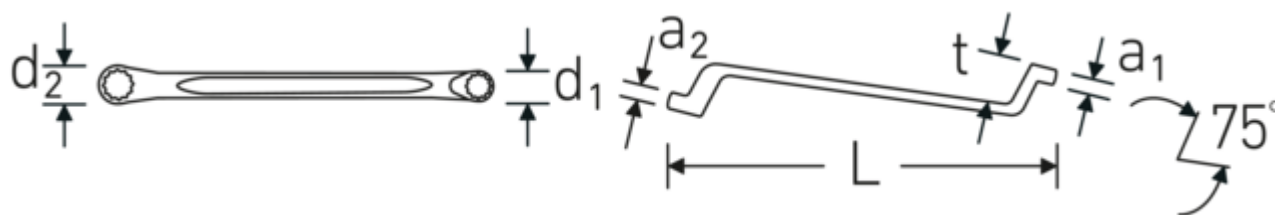

Dwustronne klucze oczkowe

StahlwilleSTABIL® 20

Art. nr **41040607**
GTIN **4018754020782**
Modelka **StahlwilleSTABIL 20 6 x 7**

Oznaczenie. Zestaw dwustronnych kluczy oczkowych StahlwilleSTABIL Rozmiar 6 x 7 mm
Dł.165mm

Właściwości. StahlwilleSTABIL®

- głębokoodsadzone
- DIN 838/ISO 10104
- stal stopowa chromowa, chromowane

Zalety.

głęboko odsadzone

Technologie i cechy wydajnościowe.

Anti-Slip-Drive

Specjalny profil AS-Drive umożliwia przenoszenie dużej siły na powierzchnie śrub i nakrętek bez ich uszkodzenia. Zapobiega to również zerwaniu łba śruby.

Pierścienie cienkościenne

Cienka średnica ścianek naszych pierścieni ułatwia pracę w ciasnych przestrzeniach. Boki pierścienia są wyższe od standardowych nakrętek, co zapobiega zakleszczaniu.

Rysunek techniczny.

Atrybuty techniczne.

a1	6 mm
a2	7 mm
Profil wyjściowy	Nasadka podwójna sześciokątna AS-drive
d1	10,5 mm
d2	11,8 mm
Długość mm (L)	165 mm
Szerokość w poprzek mieszkań 1 [mm]	6 mm
Pozycja pierścienia	75 °
Szerokość w poprzek mieszkań 2 [mm]	7 mm
t	18 mm