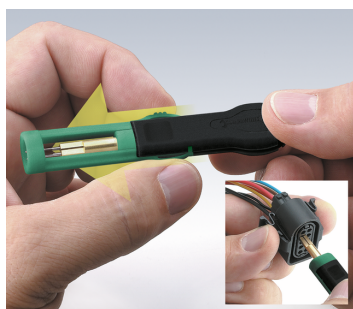

## Demontageværktøj KABELEX®

1556

Art. nr. **74620006**  
GTIN **4018754130559**  
Model **1556N**  
**ENTRIEGELUNGSWERKZEUG**  
**KABELEX**

### Betegnelse.

Demontageværktøj KABELEX® Model 1556 Flad kontakt dimension d.1,6mm

### Egenskaber.

- Til flade stikbøsninger, Micro-Timer II, III kontakter, f.eks. i Mercedes-Benz, Opel/Vauxhall, Porsche, PSA, Renault, Saab, Seat, Skoda, VW/Audi

## Tekniske egenskaber.

Flade kontakter til  
kontaktdimension 1,6 mm