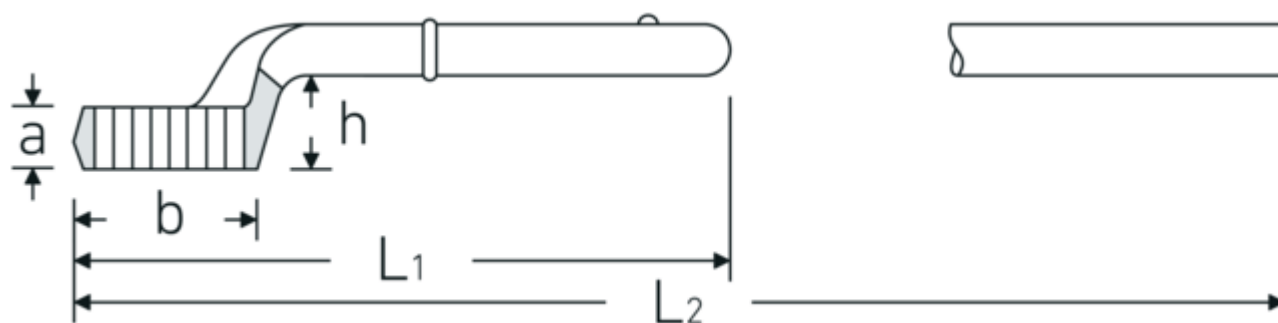

Klucze oczkowe jednostronne

5

Art. nr 42020075
GTIN 4018754023592
Modelka 5 75

Oznaczenie.

Klucz oczkowy pojedynczy do dociągania Rozmiar 75mm Dł.375mm

Właściwości.

- bez trzonu
- stal stopowa chromowa, chromowane

Rysunek techniczny.

Atrybuty techniczne.

a	38 mm
Szerokość mm (b) dla modelu	110 mm 4
Wysokość mm (h)	57,6 mm
L1	375 mm
L2	1070 mm
Szerokość w poprzek mieszkań 1 [mm]	75 mm

Dane logistyczne.

Głębokość mm (IFS)	378
Szerokość mm (IFS)	112
Wysokość mm (IFS)	82
Długość (w opakowaniu, mm)	378
Szerokość (w opakowaniu, mm)	112
Wysokość (w opakowaniu, mm)	82

Variants.

Art. nr	Nr modelu (ERP)	Oznaczenie	GTIN
42020024	5 24	Klucz oczkowy pojedynczy do dociągania Rozmiar 24mm Dł.180mm	4018754023394
42020027	5 27	Klucz oczkowy pojedynczy do dociągania Rozmiar 27mm Dł.190mm	4018754023400
42020030	5 30	Klucz oczkowy pojedynczy do dociągania Rozmiar 30mm Dł.200mm	4018754023417
42020032	5 32	Klucz oczkowy pojedynczy do dociągania Rozmiar 32mm Dł.235mm	4018754023424
42020036	5 36	Klucz oczkowy pojedynczy do dociągania Rozmiar 36mm Dł.245mm	4018754023455
42020038	5 38	Klucz oczkowy pojedynczy do dociągania Rozmiar 38mm Dł.250mm	4018754023479
42020041	5 41	Klucz oczkowy pojedynczy do dociągania Rozmiar 41mm Dł.265mm	4018754023486
42020042	5 42	Klucz oczkowy pojedynczy do dociągania Rozmiar 42mm Dł.265mm	4018754023493
42020046	5 46	Klucz oczkowy pojedynczy do dociągania Rozmiar 46mm Dł.280mm	4018754023509
42020050	5 50	Klucz oczkowy pojedynczy do dociągania Rozmiar 50mm Dł.290mm	4018754023523
42020055	5 55	Klucz oczkowy pojedynczy do dociągania Rozmiar 55mm Dł.300mm	4018754023547
42020060	5 60	Klucz oczkowy pojedynczy do dociągania Rozmiar 60mm Dł.345mm	4018754023561
42020065	5 65	Klucz oczkowy pojedynczy do dociągania Rozmiar 65mm Dł.355mm	4018754023578