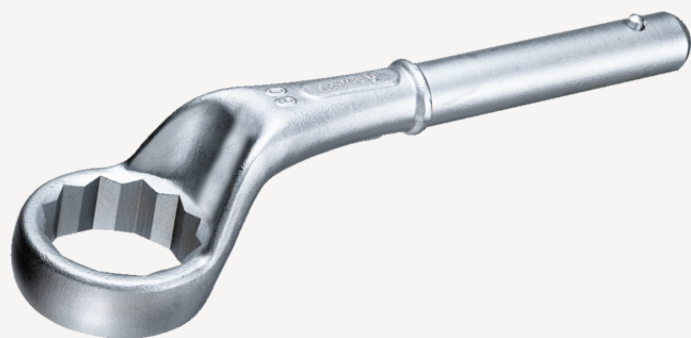

Klucze oczkowe jednostronne

5

Art. nr 42020075
GTIN 4018754023592
Modelka 5 75

Oznaczenie.

Klucz oczkowy pojedynczy do dociągania Rozmiar 75mm Dł.375mm

Właściwości.

- bez trzonu
- stal stopowa chromowa, chromowane

Rysunek techniczny.

Atrybuty techniczne.

a	38 mm
Szerokość mm (b) dla modelu	110 mm 4
Wysokość mm (h)	57,6 mm
L1	375 mm
L2	1070 mm
Szerokość w poprzek mieszkań 1 [mm]	75 mm

Dane logistyczne.

Głębokość mm (IFS)	378
Szerokość mm (IFS)	112
Wysokość mm (IFS)	82
Długość (w opakowaniu, mm)	378
Szerokość (w opakowaniu, mm)	112
Wysokość (w opakowaniu, mm)	82