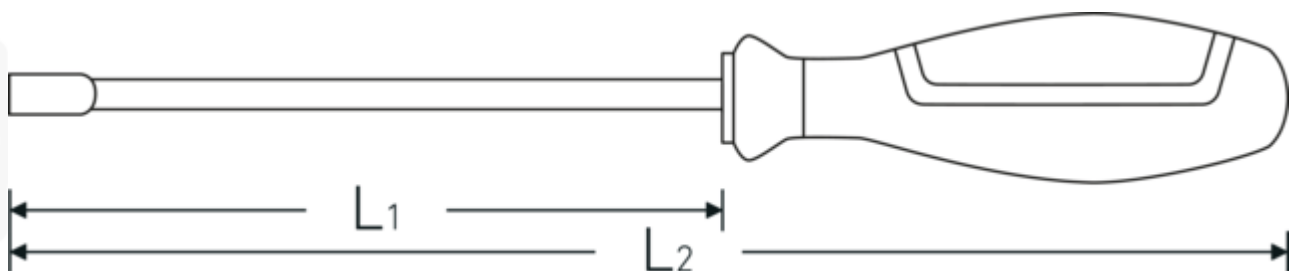

- für Außensechskantschrauben
- 3-Komponenten-Griff mit Kopflaserung
- Chrome Alloy Steel, verchromt
- DIN 3125

Technologien und Leistungsmerkmale.

3-Komponenten-Griff

Unser 3-Komponenten-Griff vereint harte, weiche und spezialfaserbeschichtete Komponenten, die ihm seine optimierte Ergonomie, maximale Kraftübertragung und erhöhte Sicherheit bei täglicher Nutzung verleihen.

Technische Zeichnung.

Technische Attribute.

d	6,9 mm
DIN	DIN 3125
L1	125 mm
L2	230 mm
Schlüsselweite [mm]	4 mm

Logistikdaten.

Tiefe mm (IFS)	228
Breite mm (IFS)	25
Höhe mm (IFS)	25
WEEE/ElektroG	nicht ear-pflichtig
Länge (verpackt, mm)	230
Breite (verpackt, mm)	110
Höhe (verpackt, mm)	65
Volumen (verpackt, dm3)	1.6445 dm3
Art.-Nr.	43093004
Gewicht (brutto, kg)	0,680
Gewicht PAP (kg)	0,082
Gewicht PVC (kg)	0,000
GTIN	4018754278152
Ursprungsland AWR	GERMANY
Ursprungsregion	Nordrhein-Westfalen
Zolltarifnr.	82041100
Packnorm	10
Gewicht (g)	58 g