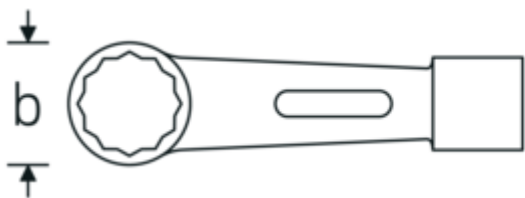

#### Aanwijzing.

Ringslagsleutel Maat 55 mm L.300mm

#### Technische kenmerken.

a	38 mm
Breedte mm (b)	76 mm
Lengte mm (L)	300 mm
Flatbreedte 1 [mm]	55 mm