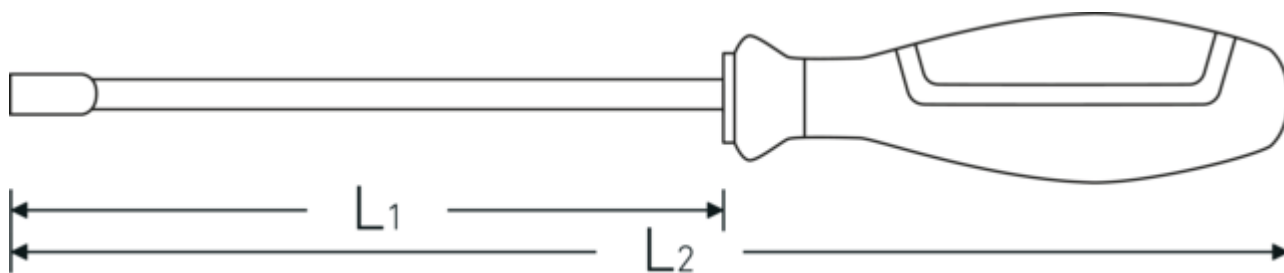

Zeskant-dopschroevendraaier DRALL+

12500N

Artikelnr. **43093055**
GTIN **4018754278268**
Model **12500N 5,5**

Aanwijzing.

Dopschroevendraaier m. greep, DRALL+ Maat 5,5mm L.125mm

Eigenschappen.

- DIN 3125
- Chroom-Vanadium, verchromd

Voordelen.

DIN 3125

Technologieën en kenmerken.

3-componenten-handgreep

Onze 3-componenten-handgreep combineert harde, zachte en speciale met vezels gecoate componenten. Die combinatie zorgt voor geoptimaliseerde ergonomie, maximale krachtoverbrenging en verhoogde veiligheid bij het dagelijks gebruik.

Technische tekening.

Technische kenmerken.

d	8,8 mm
DIN	DIN 3125
L1	125 mm
L2	230 mm
Sleutelplaatdikte [mm]	5,5 mm

Logistieke gegevens.

Diepte mm (IFS)	228
Breedte mm (IFS)	25
Hoogte mm (IFS)	25
Lengte (verpakt, mm)	230
Breedte (verpakt, mm)	110
Hoogte (verpakt, mm)	65
Volume (verpakt, dm3)	1.6445 dm3
Artikelnr.	43093055
Gewicht (bruto, KG)	0,680
Gewicht PAP (KG)	0,082
Gewicht PVC (KG)	0,000
GTIN	4018754278268
Land van oorsprong AWR	GERMANY
Regio van oorsprong	Nordrhein-Westfalen
WEEE/ElektroG	nicht ear-pflichtig
Douanetarief nr.	82041100
Verpakkingsstandaard	10
Gewicht (g)	58 g