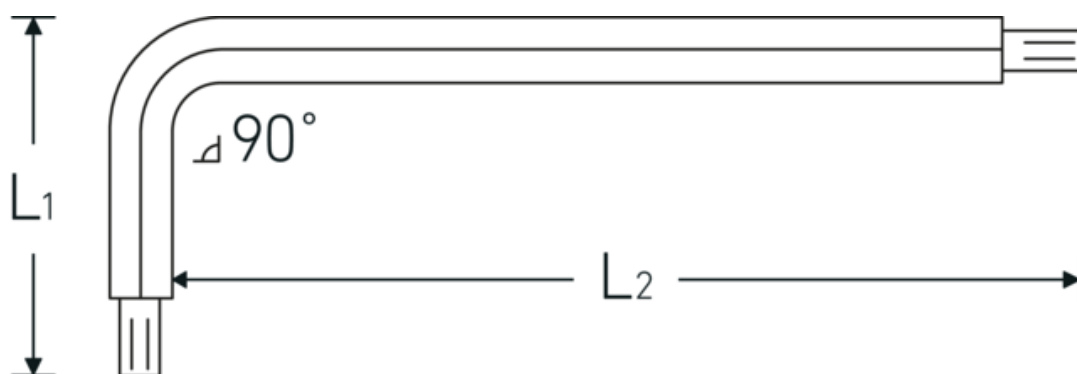

Sechskant-Kugelkopf- Winkelschraubendreher

10767

Art.-Nr. 43263012
GTIN 4018754332854
Modell 10767 12 KUGELKOPF-
WINKELSCHRAUBENDREHER
SECHSKANT

Bezeichnung. Sechskant-Kugelkopf-Winkelschraubendreher Abtriebssechskant 12mm L.45mm x 248mm

Eigenschaften.

- für **metrische** Innensechskantschrauben
- mit Kugelkopf am langen Schaftende
- Schwenkwinkel bis 25° zu jeder Seite
- Chrome Alloy Steel, vernickelt

Technische Zeichnung.

Technische Attribute.

Abtriebsprofil	Sechskant
Abtriebssechskant außen (mm)	12 mm
L1	45 mm
L2	248 mm

Logistikdaten.

Tiefe mm (IFS)	255
Breite mm (IFS)	55
Höhe mm (IFS)	13
WEEE/ElektroG	nicht ear-pflichtig
Länge (verpackt, mm)	300

Breite (verpackt, mm)	190
Höhe (verpackt, mm)	15
Volumen (verpackt, dm³)	0.855 dm ³
Art.-Nr.	43263012
Gewicht (brutto, kg)	2,804
Gewicht PAP (kg)	0,000
Gewicht PVC (kg)	0,026
GTIN	4018754332854
Ursprungsland AWR	GERMANY
Ursprungsregion	Nordrhein-Westfalen
Zolltarifnr.	82054000
Packnorm	10
Gewicht (g)	280 g