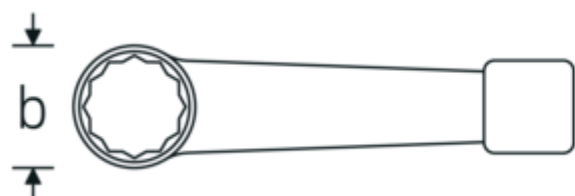

Llaves de percusión con boca en estrella

4205

Núm. art. **42050042**
GTIN **4018754024186**
Modelo **4205 42**

Designación. Llave de anillo de impacto SW 42mm Long.225mm

Descripción.

- DIN 7444
- acero especial, gris acero

Ventajas.

DIN 7444

Dibujo técnico.

Atributos técnicos.

a	20,5 mm
Anchura mm (b)	66 mm
DIN	DIN 7444
Longitud mm (L)	225 mm
Superficie	gris acero
Anchura de los planos 1 [mm]	42 mm

Datos logísticos.

Profundidad mm (IFS)	230
Anchura mm (IFS)	66
Altura mm (IFS)	20
Longitud (empaquetada, mm)	231
Anchura (empaquetada, mm)	67
Altura en pulgadas	21

Variantes.

Núm. art.	Núm. de modelo (ERP)	Designación	GTIN
42050024	4205 24	Llave de anillo de impacto SW 24mm Long.160mm	4018754024063
42050026	4205 26	Llave de anillo de impacto SW 26mm Long.160mm	4018754024070
42050027	4205 27	Llave de anillo de impacto SW 27mm Long.180mm	4018754024087
42050028	4205 28	Llave de anillo de impacto SW 28mm Long.180mm	4018754024094
42050030	4205 30	Llave de anillo de impacto SW 30mm Long.190mm	4018754024100
42050032	4205 32	Llave de anillo de impacto SW 32mm Long.195mm	4018754024117
42050033	4205 33	Llave de anillo de impacto SW 33mm Long.195mm	4018754024124
42050036	4205 36	Llave de anillo de impacto SW 36mm Long.205mm	4018754024131
42050037	4205 37	Llave de anillo de impacto SW 37mm Long.205mm	4018754024148
42050038	4205 38	Llave de anillo de impacto SW 38mm Long.205mm	4018754024155
42050041	4205 41	Llave de anillo de impacto SW 41mm Long.225mm	4018754024179
42050042	4205 42	Llave de anillo de impacto SW 42mm Long.225mm	4018754024186
42050046	4205 46	Llave de anillo de impacto SW 46mm Long.240mm	4018754024193
42050047	4205 47	Llave de anillo de impacto SW 47mm Long.240mm	4018754024209