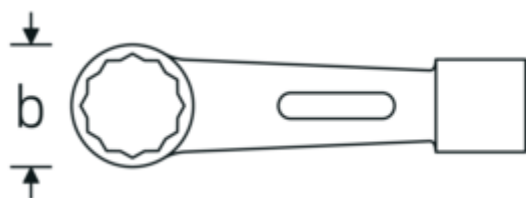

Llaves de percusión con boca en estrella

StahlwilleSTABIL® 8

Núm. art. 42010055
GTIN 4018754023219
Modelo 8 55

Designación. Llave de anillo de impacto SW 55 mm Long.300mm

Descripción. StahlwilleSTABIL®
• Chrome-Alloy-Steel, en color verde

Dibujo técnico.

Atributos técnicos.

a	38 mm
Anchura mm (b)	76 mm
Longitud mm (L)	300 mm
Superficie	verde lacado

Datos logísticos.

Profundidad mm (IFS)	300
Anchura mm (IFS)	77
Altura mm (IFS)	39
Longitud (empaquetada, mm)	300

Anchura de los planos 1 [mm] 55 mm

Anchura (empaquetada, mm)	77
Altura en pulgadas	39
Volumen (envasado, dm3)	0.9009 dm3
Núm. art.	42010055
Peso (bruto, kg)	2,087
Peso PAP (kg)	0,000
Peso PVC (kg)	0,000
GTIN	4018754023219
País de origen AWR	GERMANY
Región de origen	Nordrhein-Westfalen
RAEE/Ley eléctrica	nicht ear-pflichtig
Arancel de aduanas núm.	82041100
Norma de embalaje	1
Peso	2087 g

Variantes.

Núm. art.	Núm. de modelo (ERP)	Designación	GTIN
42010032	8 32	Llave de anillo de impacto SW 32 mm Long.195mm	4018754023141
42010036	8 36	Llave de anillo de impacto SW 36 mm Long.195mm	4018754023165
42010041	8 41	Llave de anillo de impacto SW 41 mm Long.200mm	4018754023172
42010046	8 46	Llave de anillo de impacto SW 46 mm Long.250mm	4018754023189
42010050	8 50	Llave de anillo de impacto SW 50 mm Long.280mm	4018754023196
42010055	8 55	Llave de anillo de impacto SW 55 mm Long.300mm	4018754023219
42010060	8 60	Llave de anillo de impacto SW 60 mm Long.300mm	4018754023233
42010065	8 65	Llave de anillo de impacto SW 65 mm Long.325mm	4018754023257
42010070	8 70	Llave de anillo de impacto SW 70 mm Long.355mm	4018754023264
42010075	8 75	Llave de anillo de impacto SW 75 mm Long.360mm	4018754023271
42010080	8 80	Llave de anillo de impacto SW 80 mm Long.440mm	4018754023295
42010085	8 85	Llave de anillo de impacto SW 85 mm Long.440mm	4018754023318
42010090	8 90	Llave de anillo de impacto SW 90 mm Long.445mm	4018754023325