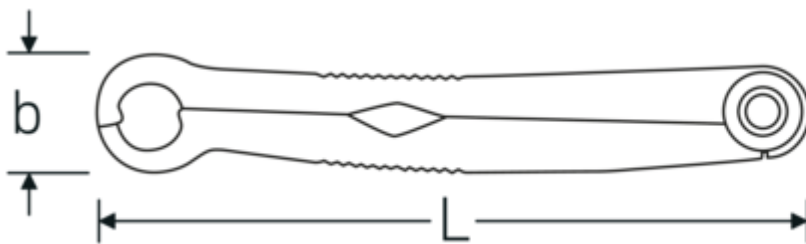

Fordele.

Made in Germany – STAHLWILLE-skraldenøglesæt i robust rulletaske, 6 stk. dele, 8-19 mm af rustfrit, hærdet stål, 96411006

Universel brug til metriske skruer og skruer med tommer: {699}

Takket være den patenterede "ring, der åbner sig"-teknologi kan den fungere uden problemer, selv i vanskeligt tilgængelige monteringspositioner som ved f.eks. rørskruer.

Takket være den integrerede låsefjeder spænder den også afrundede skruer og møtrikker, selv i aflastet tilstand.

Produktets højdepunkter.

Velordnet opbevaring

Sættet kan opbevares i rummene i en praktisk oprullelig værktøjspose. Det gør den praktisk og kompakt nok til at tage med overalt. Gennemsigtige netindlæg giver et hurtigt overblik over indholdet i dit værktøjssæt.

Teknisk tegning.

Tekniske egenskaber.

Antal værktøjer	6 stk.
Område	8-19
Model nr.	240/6

Logistiske data.

Dybde mm. (IFS)	295
Bredde mm. (IFS)	90
Højde mm. (IFS)	35
Længde (pakket, mm.)	295
Bredde (pakket, mm.)	90
Højde (pakket, mm.)	35
Volym (förpackad, dm3)	0.92925 dm3
Art. nr.	96411006
Vægt (brutto, kg)	1,230
Vægt PAP (kg)	0,000
Vægt PVC (kg)	0,001
GTIN	4018754289196
Oprindelsesland AWR	GERMANY
Oprindelsesregion	Nordrhein-Westfalen
WEEE/ElektroG	nicht ear-pflichtig
Toldtarif nr.	82041100
Pakkestandard	1
Vægt (g)	1230 g