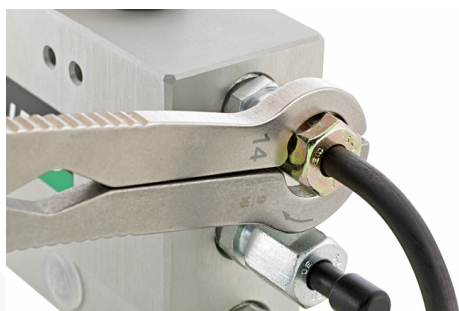

Sæt skraldenøgle FastRatch

FastRatch 240

Art. nr. 96411006
GTIN 4018754289196
Model FastRatch 240/6

Betegnelse. Skraldenøglesæt FastRatch FastRatch 240/6 8-19 6 stk.

Egenskaber.

- rulletaske med burrelukning af ekstremt modstandsdygtigt tekstilmateriale

Fordele.

Made in Germany – STAHLWILLE-skraldenøglesæt i robust rulletaske, 6 stk. dele, 8-19 mm af rustfrit, hærdet stål, 96411006

Universel brug til metriske skruer og skruer med tommer: {699}

Takket være den patenterede "ring, der åbner sig"-teknologi kan den fungere uden problemer, selv i vanskeligt tilgængelige monteringspositioner som ved f.eks. rørskruer.

Takket være den integrerede låsefjeder spænder den også afrundede skruer og møtrikker, selv i aflastet tilstand.

Produktets højdepunkter.

Velordnet opbevaring

Sættet kan opbevares i rummene i en praktisk oprullelig værktøjspose. Det gør den praktisk og kompakt nok til at tage med overalt. Gennemsigtige netindlæg giver et hurtigt overblik over indholdet i dit værktøjssæt.