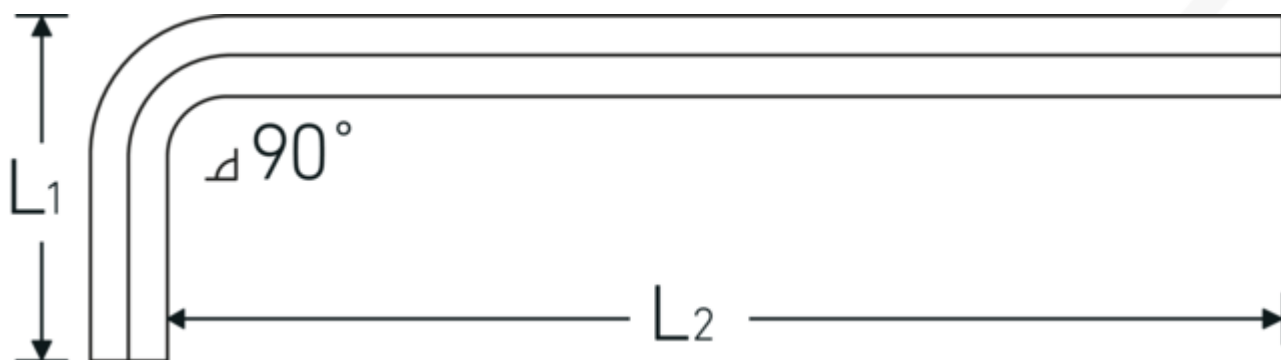

## Sechskant-Winkelschraubendreher

10765

Art.-Nr. **43213005**  
 GTIN **4018754332465**  
 Modell **10765 5**  
**WINKELSCHRAUBENDREHER**  
**SECHSKANT**

**Bezeichnung.** Sechskant-Winkelschraubendreher Abtriebssechskant 5mm L.28mm x 160mm

**Eigenschaften.**

- extra lange Ausführung
- für **metrische** Innensechskantschrauben
- Chrome Alloy Steel, vernickelt
- DIN ISO 2936

### Technische Attribute.

Abtriebssechskant außen (mm)	5 mm
DIN	DIN ISO 2936
L1	28 mm
L2	160 mm