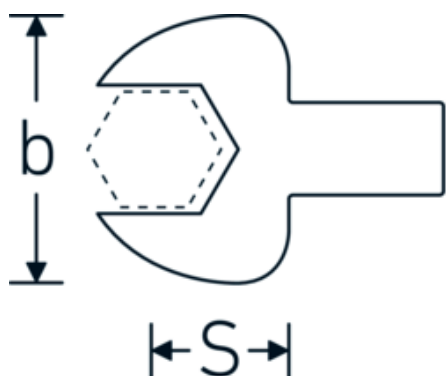

Maul-Einsteckwerkzeug

731/40

Art.-Nr. 58214041

GTIN 4018754158294

Modell 731/40 41

Bezeichnung.

Maul-Einsteckwerkzeug SW 41mm Wkz.Aufn.14 x 18

Eigenschaften.

- für Drehmomentschlüssel mit Vierkantaufnahme
- Verchromung über Nickel, dauerhaft und abplatzsicher
- im Gesenk geschmiedet, gehärtet und im Ölbad abgekühlt
- stark belastbar, außergewöhnlich langlebig

Technische Zeichnung.

Technische Attribute.

Breite mm (b)	82 mm
Größe Wkz.-Aufnahme [Innenvierkant]	14 x 18 mm
Höhe mm (h)	15 mm
S	36,5 mm
Schlüsselweite [mm]	41 mm

Logistikdaten.

Tiefe mm (IFS)	75
Breite mm (IFS)	81
Höhe mm (IFS)	22
WEEE/ElektroG	nicht ear-pflichtig
Länge (verpackt, mm)	80

Breite (verpackt, mm)	85
Höhe (verpackt, mm)	25
Volumen (verpackt, dm³)	0.17 dm ³
Art.-Nr.	58214041
Gewicht (brutto, kg)	0,307
Gewicht PAP (kg)	0,000
Gewicht PVC (kg)	0,002
GTIN	4018754158294
Ursprungsland AWR	GERMANY
Ursprungsregion	Nordrhein-Westfalen
Zolltarifnr.	82041100
Packnorm	1
Gewicht (g)	307 g