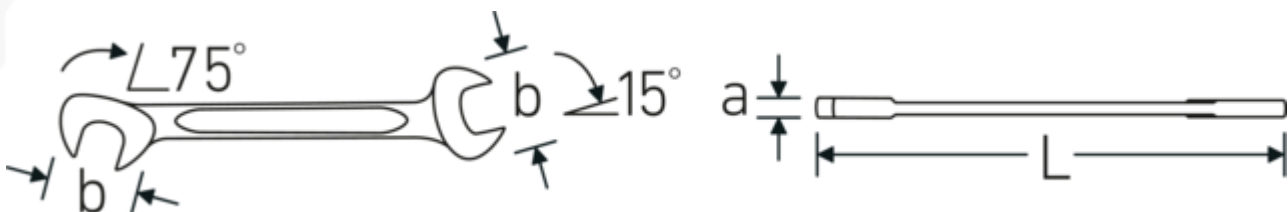

Dubbele steeksleutel klein ELECTRIC, metrisch

ELECTRIC 12

Artikelnr. 40061111
GTIN 4018754018628
Model ELECTRIC 12 11

Aanwijzing.

Dubbele steeksleutel klein ELECTRIC Maat 11 mm L.116mm

Eigenschappen.

- Chrome-Alloy-Steel, verchromd

Technologieën en kenmerken.

Dubbel-T-profiel

Onze combinatie- en ringsleutels hebben een extra uitsparing in het midden van het gereedschap. Vergelijkbaar met het principe van een dubbele T-balk biedt dit een enorme overdrachtscapaciteit en maximale sterkte bij een lager gewicht.

Offset Shaft Design

Onze steeksleutels zijn speciaal ontworpen met extra versterking in de belastingszones waar de meeste kracht wordt uitgeoefend - namelijk bij de verbinding tussen de bek en de steel - om vervorming te voorkomen.

Technische tekening.

Technische kenmerken.

a	3 mm
Breedte mm (b)	24.2 mm
Lengte mm (L)	116 mm
Positie bek	15/75 °
Flatbreedte 1 [mm]	11 mm
Breedte over vlakken 2 [mm]	11 mm

Logistieke gegevens.

Diepte mm (IFS)	116
Breedte mm (IFS)	24
Hoogte mm (IFS)	3
Lengte (verpakt, mm)	130
Breedte (verpakt, mm)	50
Hoogte (verpakt, mm)	18
Volume (verpakt, dm3)	0.117 dm3
Artikelnr.	40061111
Gewicht (bruto, KG)	0,274
Gewicht PAP (KG)	0,000
Gewicht PVC (KG)	0,003
GTIN	4018754018628
Land van oorsprong AWR	GERMANY
Regio van oorsprong	Nordrhein-Westfalen
WEEE/ElektroG	nicht ear-pflichtig
Douanetarief nr.	82041100
Verpakkingsstandaard	10
Gewicht (g)	27 g