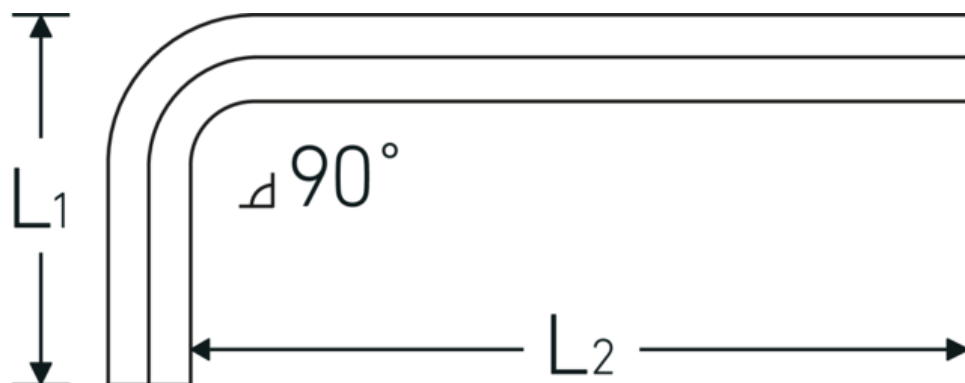

## Sechskant-Winkelschraubendreher

10760

Art.-Nr. **43153014**  
GTIN **4018754332199**  
Modell **10760 14**  
**WINKELSCHRAUBENDREHER**  
**SECHSKANT**

**Bezeichnung.** Sechskant-Winkelschraubendreher Abtriebssechskant 14mm L.56mm x 140mm

**Eigenschaften.**

- für **metrische** Innensechskantschrauben
- Chrome Alloy Steel, vernickelt (0,9 mm brüniert)
- DIN ISO 2936

### Technische Attribute.

Abtriebsprofil	Sechskant
Abtriebssechskant außen (mm)	14 mm
DIN	DIN ISO 2936
L1	56 mm
L2	140 mm

### Logistikdaten.

Tiefe mm (IFS)	149
Breite mm (IFS)	69
Höhe mm (IFS)	16
WEEE/ElektroG	nicht ear-pflichtig
Länge (verpackt, mm)	260
Breite (verpackt, mm)	150

<b>Höhe (verpackt, mm)</b>	17
<b>Volumen (verpackt, dm<sup>3</sup>)</b>	0,663 dm <sup>3</sup>
<b>Art.-Nr.</b>	43153014
<b>Gewicht (brutto, kg)</b>	1,274
<b>Gewicht PAP (kg)</b>	0,000
<b>Gewicht PVC (kg)</b>	0,008
<b>GTIN</b>	4018754332199
<b>Ursprungsland AWR</b>	GERMANY
<b>Ursprungsregion</b>	Nordrhein-Westfalen
<b>Zolltarifnr.</b>	82054000
<b>Packnorm</b>	5
<b>Gewicht (g)</b>	261 g