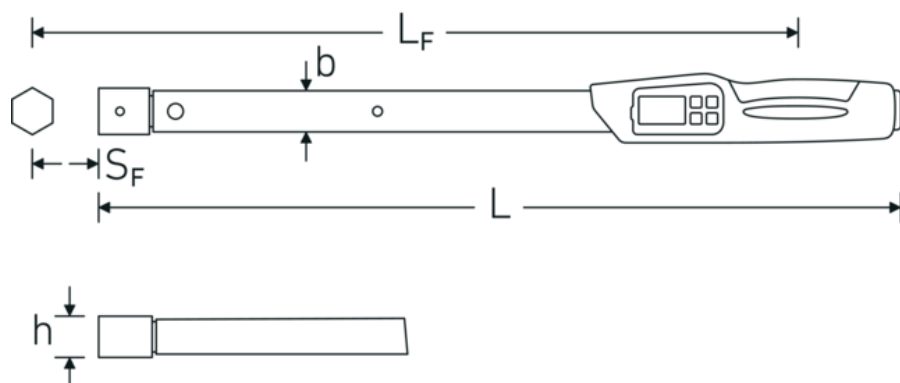

Afreesvriendelijk.

Het LC-display is goed afleesbaar en evalueert de boutverbinding optisch d.m.v. verschillende kleuren. M.b.v. slechts 4 knoppen kan de momentsleutel snel en eenvoudig worden ingesteld.

Technologieën en kenmerken.

2-componenten-handgreep

Onze 2-componenten-handgreep is anti-slip en heeft een ergonomische vorm. Is bestand tegen oliën, vetten, brandstoffen, remvloeistoffen en Skydrol. De pijl op de hendel geeft de bedieningsrichting aan.

Technische tekening.

Technische kenmerken.

Meetbereik N·m	65-650 N·m
Meetbereik ft·lb	48-480 ft·lb
Meetbereik in·lb	580-5800 in·lb
Resolutie display instellen N·m	1,0/0,1 N·m
Resolutie scherm ft·lb instellen	1,0/0,1 ft·lb
Resolutie scherm in·lb instellen	10/1,0 in·lb
Type batterij	Mignon (AA) 1,5V
Breedte mm (b)	30,6 mm
DIN	DIN EN ISO 6789-2:2017
Gewicht met doos	6000 g
Gr.	65
Afmeting gereedschapshouder [vierkant inwendig]	14 x 18 mm
Hoogte mm (h)	25,6 mm
Lengte mm (L)	870 mm
LF	837 mm
MA N·m	65 N·m
Nominale waarde N·m	650 N·m
SF	25 mm

Logistieke gegevens.

Diepte mm (IFS)	1065
Breedte mm (IFS)	90
Hoogte mm (IFS)	70
WEEE/ElektroG	Großgeräte B2C
Lengte (verpakt, mm)	1065
Breedte (verpakt, mm)	90
Hoogte (verpakt, mm)	70
Volume (verpakt, dm ³)	6.7095 dm ³
Artikelnr.	96501765
Gewicht (bruto, KG)	6,295
Gewicht PAP (KG)	0,322
Gewicht PVC (KG)	0,000
GTIN	4018754187621
Land van oorsprong AWR	GERMANY
Regio van oorsprong	Nordrhein-Westfalen
Douanetarief nr.	82041100
Verpakkingsstandaard	1
Gewicht (g)	3300 g