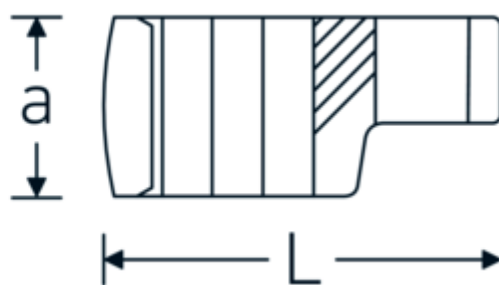

## Crowning-Schlüssel, metrisch

440

Art.-Nr. 03190032

GTIN 4018754102105

Modell 440 32

### Bezeichnung.

1/2 " Crowring-Schlüssel SW 32mm L.62,5mm

### Eigenschaften.

- Doppelsechskant mit AS-Drive-Profil
- Chrome Alloy Steel, verchromt

### Technische Attribute.

a	22,5 mm
Antriebsvierkant innen (Zoll)	1/2 "
Breite mm (b)	48 mm
Länge mm (L)	62,5 mm
S	32,5 mm
Schlüsselweite [mm]	32 mm
W	24 mm