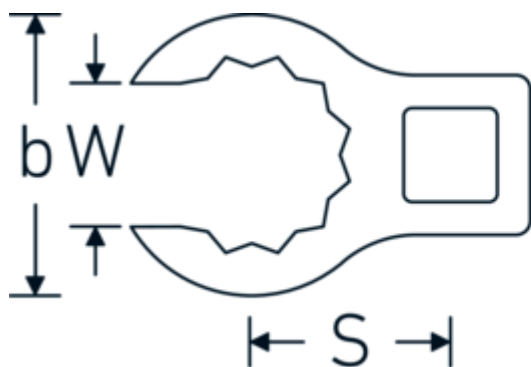

## Crowning-Schlüssel, metrisch

440

Art.-Nr. 03190032

GTIN 4018754102105

Modell 440 32

### Bezeichnung.

1/2 " Crowring-Schlüssel SW 32mm L.62,5mm

### Eigenschaften.

- Doppelsechskant mit AS-Drive-Profil
- Chrome Alloy Steel, verchromt

### Technische Attribute.

a	22,5 mm
Antriebsvierkant innen (Zoll)	1/2 "
Breite mm (b)	48 mm
Länge mm (L)	62,5 mm
S	32,5 mm
Schlüsselweite [mm]	32 mm
W	24 mm